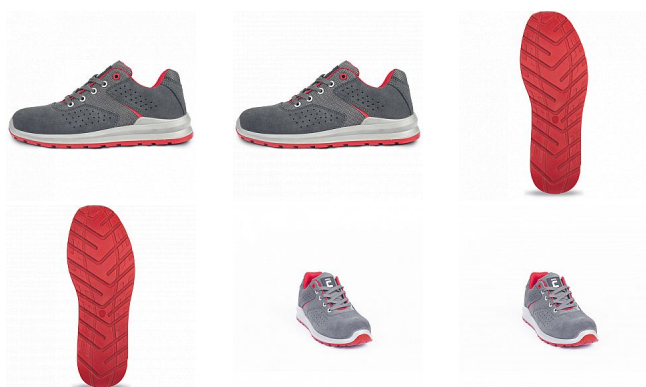

GRIMMA polobotka S1 šedá/červená 40

» PRACOVNÍ OBUV » Polobotky pracovní / bezpečnostní » Polobotky S1

Kód zboží	1016000402
Dodavatelské číslo	0201061908xxx
EAN	8591806307056
Značka	CERVA

Na skladě:	U dodavatele na cestě 4 PÁR
U dodavatele:	380 PÁR

Popis

Pohodlná bezpečnostní obuv s ocelovou tužinkou, certifikována dle EN ISO 20345:2022 na bezpečnostní třídu S1. Antistatická obuv. Dvou-hustotní PU/PU podešev s absorpcí energie v oblasti paty. Odolný svršek ze štípané broušené kůže v kombinaci s textilem. Prodyšnost zvýšena díky perforaci svršku. Skvělá volba pro nenáročnou práci ve vnitřních prostorách, jako jsou například logistická centra nebo výrobní závody.

Parametry

Značka	CERVA
Materiál	Materiál tužinky: ocel Svrchní materiál: štípaná broušená kůže Materiál podešve: dvouhustotní polyuretan Materiál podšívky: polyester mesh
Stupeň ochrany	S1
Norma	EN ISO 20345:2022