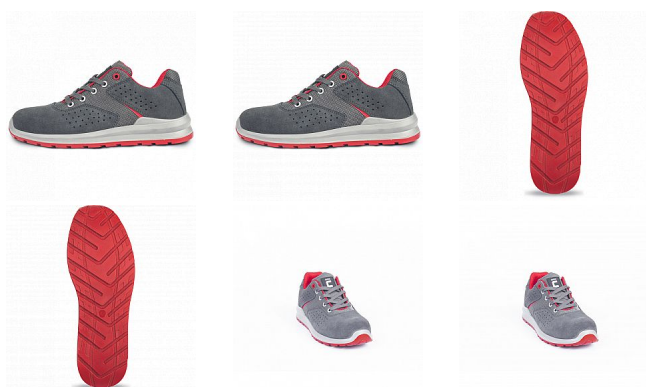

GRIMMA polobotka S1 šedá/červená 42

» PRACOVNÍ OBUV » Polobotky pracovní / bezpečnostní » Polobotky S1

Kód zboží	1016000402
Dodavatelské číslo	0201061908xxx
EAN	8591806307070
Značka	CERVA

Na skladě:	1 PÁR
U dodavatele:	1 PÁR

Popis

Pohodlná bezpečnostní obuv s ocelovou tužinkou, certifikována dle EN ISO 20345:2022 na bezpečnostní třídu S1. Antistatická obuv. Dvou-hustotní PU/PU podešev s absorpcí energie v oblasti paty. Odolný svršek ze štípané broušené kůže v kombinaci s textilem. Prodyšnost zvýšena díky perforaci svršku. Skvělá volba pro nenáročnou práci ve vnitřních prostorách, jako jsou například logistická centra nebo výrobní závody.

Parametry

Značka	CERVA
Materiál	Materiál tužinky: ocel Svrchní materiál: štípaná broušená kůže Materiál podešve: dvouhustotní polyuretan Materiál podšívky: polyester mesh
Stupeň ochrany	S1
Norma	EN ISO 20345:2022