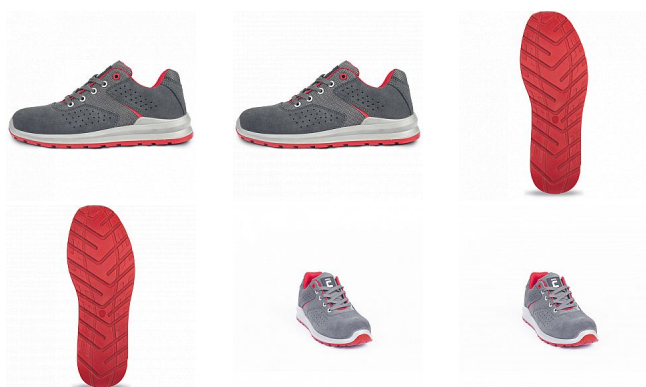

GRIMMA polobotka S1 šedá/červená 43

» PRACOVNÍ OBUV » Polobotky pracovní / bezpečnostní » Polobotky S1

Kód zboží	1016000402
Dodavatelské číslo	0201061908xxx
EAN	8591806307087
Značka	CERVA

Na skladě:	U dodavatele na cestě 4 PÁR
U dodavatele:	174 PÁR

Popis

Pohodlná bezpečnostní obuv s ocelovou tužinkou, certifikována dle EN ISO 20345:2022 na bezpečnostní třídu S1. Antistatická obuv. Dvou-hustotní PU/PU podešev s absorpcí energie v oblasti paty. Odolný svršek ze štípané broušené kůže v kombinaci s textilem. Prodyšnost zvýšena díky perforaci svršku. Skvělá volba pro nenáročnou práci ve vnitřních prostorách, jako jsou například logistická centra nebo výrobní závody.

Parametry

Značka	CERVA
Materiál	Materiál tužinky: ocel Svrchní materiál: štípaná broušená kůže Materiál podešve: dvouhustotní polyuretan Materiál podšívky: polyester mesh
Stupeň ochrany	S1
Norma	EN ISO 20345:2022