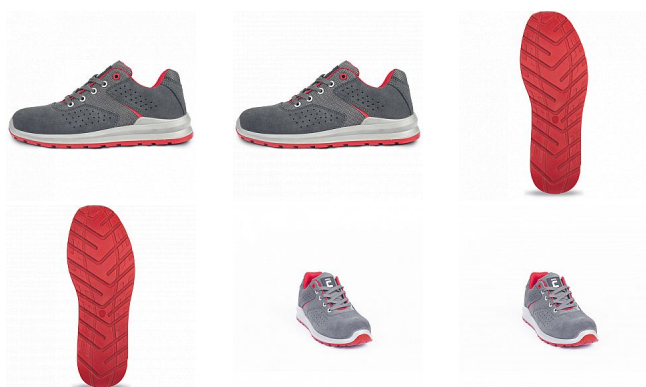

GRIMMA polobotka S1 šedá/červená 45

» PRACOVNÍ OBUV » Polobotky pracovní / bezpečnostní » Polobotky S1

Kód zboží	1016000402
Dodavatelské číslo	0201061908xxx
EAN	8591806307100
Značka	CERVA

Na skladě:	U dodavatele
U dodavatele:	214 PÁR

Popis

Pohodlná bezpečnostní obuv s ocelovou tužinkou, certifikována dle EN ISO 20345:2022 na bezpečnostní třídu S1. Antistatická obuv. Dvou-hustotní PU/PU podešev s absorpcí energie v oblasti paty. Odolný svršek ze štípané broušené kůže v kombinaci s textilem. Prodyšnost zvýšena díky perforaci svršku. Skvělá volba pro nenáročnou práci ve vnitřních prostorách, jako jsou například logistická centra nebo výrobní závody.

Parametry

Značka	CERVA
Materiál	Materiál tužinky: ocel Svrchní materiál: štípaná broušená kůže Materiál podešve: dvouhustotní polyuretan Materiál podšívky: polyester mesh
Stupeň ochrany	S1
Norma	EN ISO 20345:2022