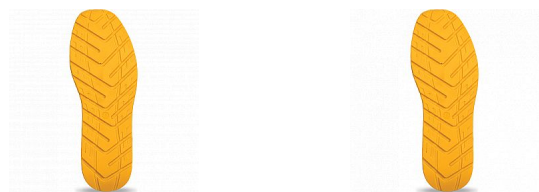

GRIMMA polobotka S1P SR černá/žlutá 43

» PRACOVNÍ OBUV » Polobotky pracovní / bezpečnostní » Polobotky S1P

Popis

Pohodlná bezpečnostní obuv s ocelovou tužinkou a ocelovou stélkou proti propíchnutí, certifikována dle EN ISO 20345:2022 na bezpečnostní třídu S1P. Antistatická obuv. Dvouhustotní PU/PU podešev s absorpcí energie v oblasti paty. Odolný svršek ze štípané broušené kůže v kombinaci s textilem. Prodyšnost zvýšena perforací svršku. Skvělá volba pro nenáročnou práci ve vnitřních prostorách, jako jsou například logistická centra nebo výrobní závody.

Kód zboží	1016011901
Dodavatelské číslo	0201062064xxx
EAN	8591806308213
Značka	CERVA

Na skladě: U dodavatele
U dodavatele: 214 PÁR

Parametry

Značka	CERVA
Materiál	Materiál tužinky: ocel Materiál stélky proti propíchnutí: ocel Svrchní materiál: Štípaná broušená kůže Materiál podešve: dvouhustotní polyuretan
Stupeň ochrany	S1P
Norma	EN ISO 20345:2022