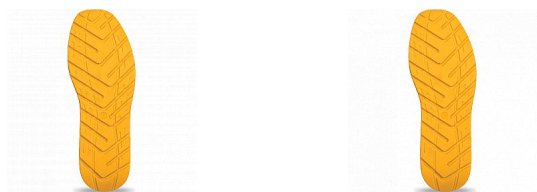

GRIMMA polobotka S1P SR černá/žlutá 47

» PRACOVNÍ OBUV » Polobotky pracovní / bezpečnostní » Polobotky S1P

Popis

Pohodlná bezpečnostní obuv s ocelovou tužinkou a ocelovou stélkou proti propíchnutí, certifikována dle EN ISO 20345:2022 na bezpečnostní třídu S1P. Antistatická obuv. Dvouhustotní PU/PU podešev s absorpcí energie v oblasti paty. Odolný svršek ze štípané broušené kůže v kombinaci s textilem. Prodyšnost zvýšena perforací svršku. Skvělá volba pro nenáročné práce ve vnitřních prostorách, jako jsou například logistická centra nebo výrobní závody.

Kód zboží	1016011901
Dodavatelské číslo	0201062064xxx
EAN	8591806308268
Značka	CERVA

Na skladě: U dodavatele
U dodavatele: 33 PÁR

Parametry

Značka	CERVA
Materiál	Materiál tužinky: ocel Materiál stélky proti propichu: ocel Svrchní materiál: Štípaná broušená kůže Materiál podešve: dvouhustotní polyuretan
Stupeň ochrany	S1P
Norma	EN ISO 20345:2022