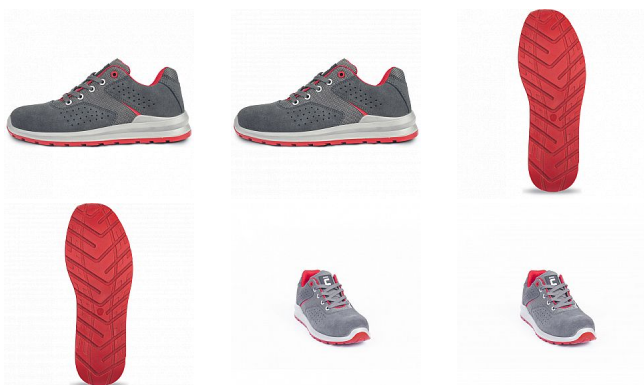

# GRIMMA polobotka S1P SR šedá/červená 36

» PRACOVNÍ OBUV » Polobotky pracovní / bezpečnostní » Polobotky S1P

## Popis

Pohodlná bezpečnostní obuv s ocelovou tužinkou a ocelovou stélkou proti propíchnutí, certifikována dle EN ISO 20345:2022 na bezpečnostní třídu S1P. Antistatická obuv. Dvouhustotní PU/PU podešev s absorpcí energie v oblasti paty. Odolný svršek ze štípané broušené kůže v kombinaci s textilem. Prodyšnost zvýšena perforací svršku. Skvělá volba pro nenáročnou práci ve vnitřních prostorách, jako jsou například logistická centra nebo výrobní závody.

## Parametry

Značka	CERVA
Materiál	<b>Materiál tužinky:</b> ocel <b>Materiál stélky proti propíchnutí:</b> ocel <b>Svrchní materiál:</b> štípaná broušená kůže <b>Materiál podešve:</b> dvouhustotní polyuretan
Stupeň ochrany	S1P
Norma	EN ISO 20345:2022