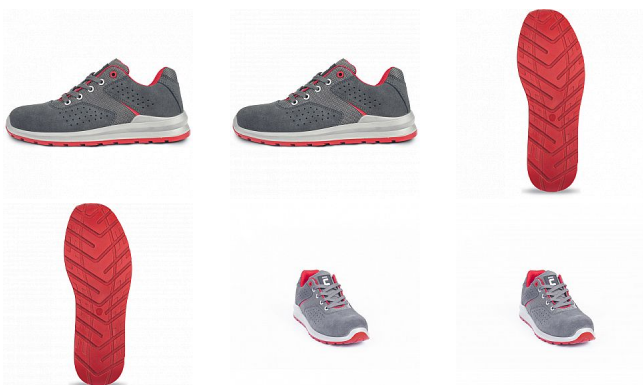

# GRIMMA polobotka S1P SR šedá/červená 40

» PRACOVNÍ OBUV » Polobotky pracovní / bezpečnostní » Polobotky S1P

Kód zboží	1016011902
Dodavatelské číslo	0201062008xxx
EAN	8591806307193
Značka	CERVA

Na skladě: U dodavatele  
U dodavatele: 89 PÁR

## Popis

Pohodlná bezpečnostní obuv s ocelovou tužinkou a ocelovou stélkou proti propíchnutí, certifikována dle EN ISO 20345:2022 na bezpečnostní třídu S1P. Antistatická obuv. Dvuhustotní PU/PU podešev s absorpcí energie v oblasti paty. Odolný svršek ze štípané broušené kůže v kombinaci s textilem. Prodyšnost zvýšena perforací svršku. Skvělá volba pro nenáročnou práci ve vnitřních prostorách, jako jsou například logistická centra nebo výrobní závody.

## Parametry

Značka	CERVA
Materiál	<b>Materiál tužinky:</b> ocel <b>Materiál stélky proti propíchnutí:</b> ocel <b>Svrchní materiál:</b> štípaná broušená kůže <b>Materiál podešve:</b> dvuhustotní polyuretan
Stupeň ochrany	S1P
Norma	EN ISO 20345:2022