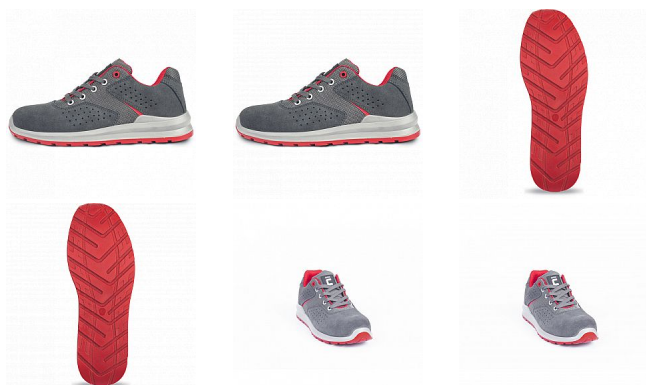

# GRIMMA polobotka S1P SR šedá/červená 41

» PRACOVNÍ OBUV » Polobotky pracovní / bezpečnostní » Polobotky S1P

Kód zboží	1016011902
Dodavatelské číslo	0201062008xxx
EAN	8591806307209
Značka	CERVA

Na skladě:	U dodavatele
U dodavatele:	194 PÁR

## Popis

Pohodlná bezpečnostní obuv s ocelovou tužinkou a ocelovou stélkou proti propíchnutí, certifikována dle EN ISO 20345:2022 na bezpečnostní třídu S1P. Antistatická obuv. Dvuhustotní PU/PU podešev s absorpcí energie v oblasti paty. Odolný svršek ze štípané broušené kůže v kombinaci s textilem. Prodyšnost zvýšena perforací svršku. Skvělá volba pro nenáročnou práci ve vnitřních prostorách, jako jsou například logistická centra nebo výrobní závody.

## Parametry

Značka	CERVA
Materiál	<b>Materiál tužinky:</b> ocel <b>Materiál stélky proti propíchnutí:</b> ocel <b>Svrchní materiál:</b> štípaná broušená kůže <b>Materiál podešve:</b> dvuhustotní polyuretan
Stupeň ochrany	S1P
Norma	EN ISO 20345:2022