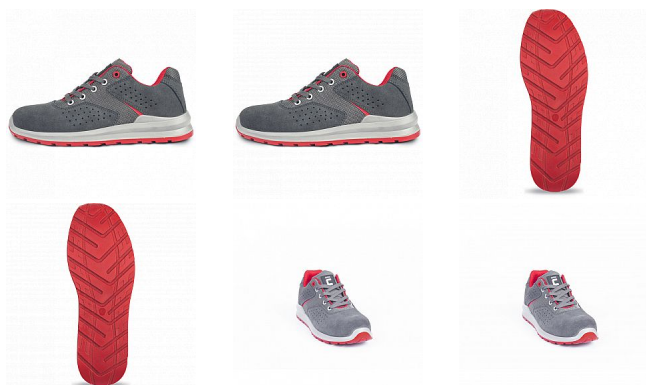

# GRIMMA polobotka S1P SR šedá/červená 43

» PRACOVNÍ OBUV » Polobotky pracovní / bezpečnostní » Polobotky S1P

Kód zboží	1016011902
Dodavatelské číslo	0201062008xxx
EAN	8591806307223
Značka	CERVA

Na skladě:	U dodavatele
U dodavatele:	108 PÁR

## Popis

Pohodlná bezpečnostní obuv s ocelovou tužinkou a ocelovou stélkou proti propíchnutí, certifikována dle EN ISO 20345:2022 na bezpečnostní třídu S1P. Antistatická obuv. Dvouhustotní PU/PU podešev s absorpcí energie v oblasti paty. Odolný svršek ze štípané broušené kůže v kombinaci s textilem. Prodyšnost zvýšena perforací svršku. Skvělá volba pro nenáročnou práci ve vnitřních prostorách, jako jsou například logistická centra nebo výrobní závody.

## Parametry

Značka	CERVA
Materiál	<b>Materiál tužinky:</b> ocel <b>Materiál stélky proti propíchnutí:</b> ocel <b>Svrchní materiál:</b> štípaná broušená kůže <b>Materiál podešve:</b> dvouhustotní polyuretan
Stupeň ochrany	S1P
Norma	EN ISO 20345:2022