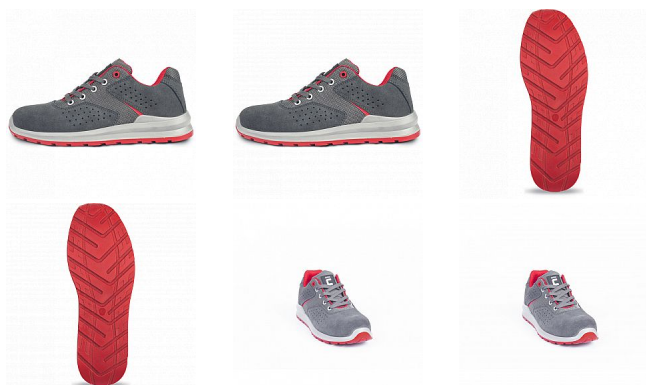

GRIMMA polobotka S1PS MF šedá/červená 35

» PRACOVNÍ OBUV » Polobotky pracovní / bezpečnostní » Polobotky S1P

Kód zboží	1016011702
Dodavatelské číslo	0201062208xxx
EAN	8591806307421
Značka	CERVA

Na skladě: U dodavatele

Popis

- pohodlná bezpečnostní obuv s kompozitní tužinkou a kompozitní stélkou proti propíchnutí, certifikována dle EN ISO 20345:2022 na bezpečnostní třídu S1 PS
- antistatická obuv
- dvouhustotní PU/PU podešev s absorpcí energie v oblasti paty
- odolný svršek ze štípané broušené kůže v kombinaci s textilem
- prodyšnost zvýšena perforací svršku
- skvělá volba pro nenáročnou práci ve vnitřních prostorách, jako jsou například logistická centra nebo výrobní závody

Parametry

Značka	CERVA
Materiál	Materiál tužinky: kompozit Materiál stélky proti propíchnutí: kompozit Svrchní materiál: štípaná broušená kůže Materiál podešve: dvouhustotní polyuretan Mat
Stupeň ochrany	S1P
Norma	EN ISO 20345:2022