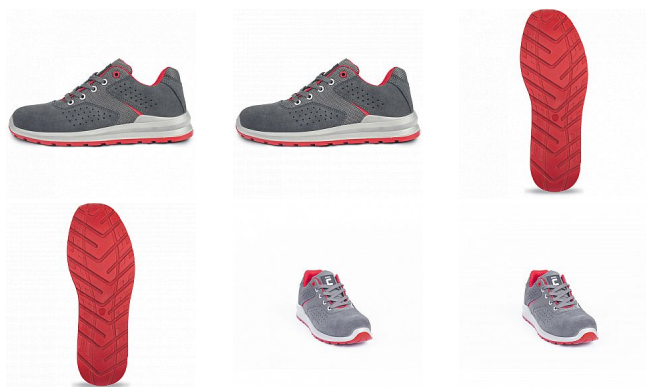

GRIMMA polobotka S1PS MF šedá/červená 36

» PRACOVNÍ OBUV » Polobotky pracovní / bezpečnostní » Polobotky S1P

Popis

- pohodlná bezpečnostní obuv s kompozitní tužinkou a kompozitní stélkou proti propíchnutí, certifikována dle EN ISO 20345:2022 na bezpečnostní třídu S1 PS
- antistatická obuv
- dvouhustotní PU/PU podešev s absorpcí energie v oblasti paty
- odolný svršek ze štípané broušené kůže v kombinaci s textilem
- prodyšnost zvýšena perforací svršku
- skvělá volba pro nenáročnou práci ve vnitřních prostorách, jako jsou například logistická centra nebo výrobní závody

Kód zboží	1016011702
Dodavatelské číslo	0201062208xxx
EAN	8591806307438
Značka	CERVA

Na skladě: U dodavatele

Parametry

Značka	CERVA
Materiál	Materiál tužinky: kompozit Materiál stélky proti propíchnutí: kompozit Svrchní materiál: štípaná broušená kůže Materiál podešve: dvouhustotní polyuretan Mat
Stupeň ochrany	S1P
Norma	EN ISO 20345:2022