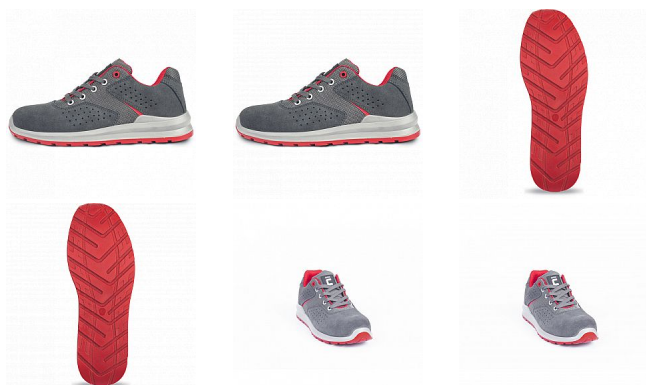

GRIMMA polobotka S1PS MF šedá/červená 36

» PRACOVNÍ OBUV » Polobotky pracovní / bezpečnostní » Polobotky S1P

Kód zboží	1016011702
Dodavatelské číslo	0201062208xxx
EAN	8591806307438
Značka	CERVA

Na skladě: U dodavatele

Popis

- pohodlná bezpečnostní obuv s kompozitní tužinkou a kompozitní stélkou proti propíchnutí, certifikována dle EN ISO 20345:2022 na bezpečnostní třídu S1 PS
- antistatická obuv
- dvouhustotní PU/PU podešev s absorpcí energie v oblasti paty
- odolný svršek ze štípané broušené kůže v kombinaci s textilem
- prodyšnost zvýšena perforací svršku
- skvělá volba pro nenáročnou práci ve vnitřních prostorách, jako jsou například logistická centra nebo výrobní závody

Parametry

Značka	CERVA
Materiál	Materiál tužinky: kompozit Materiál stélky proti propíchnutí: kompozit Svrchní materiál: štípaná broušená kůže Materiál podešve: dvouhustotní polyuretan Mat
Stupeň ochrany	S1P
Norma	EN ISO 20345:2022