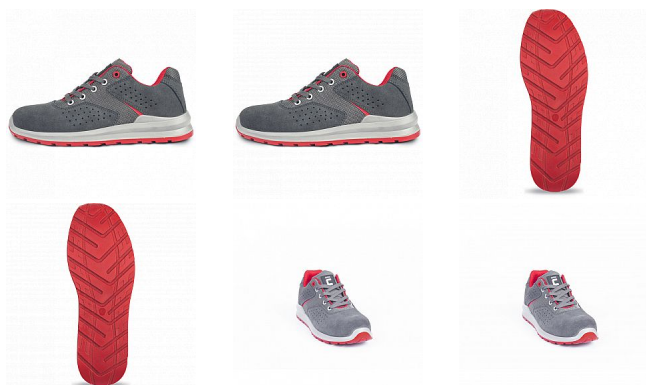

GRIMMA polobotka S1PS MF šedá/červená 37

» PRACOVNÍ OBUV » Polobotky pracovní / bezpečnostní » Polobotky S1P

Kód zboží	1016011702
Dodavatelské číslo	0201062208xxx
EAN	8591806307445
Značka	CERVA

Na skladě: U dodavatele

Popis

- pohodlná bezpečnostní obuv s kompozitní tužinkou a kompozitní stélkou proti propíchnutí, certifikována dle EN ISO 20345:2022 na bezpečnostní třídu S1 PS
- antistatická obuv
- dvouhustotní PU/PU podešev s absorpcí energie v oblasti paty
- odolný svršek ze štípané broušené kůže v kombinaci s textilem
- prodyšnost zvýšena perforací svršku
- skvělá volba pro nenáročné práce ve vnitřních prostorách, jako jsou například logistická centra nebo výrobní závody

Parametry

Značka	CERVA
Materiál	Materiál tužinky: kompozit Materiál stélky proti propíchnutí: kompozit Svrchní materiál: štípaná broušená kůže Materiál podešve: dvouhustotní polyuretan Mat
Stupeň ochrany	S1P
Norma	EN ISO 20345:2022