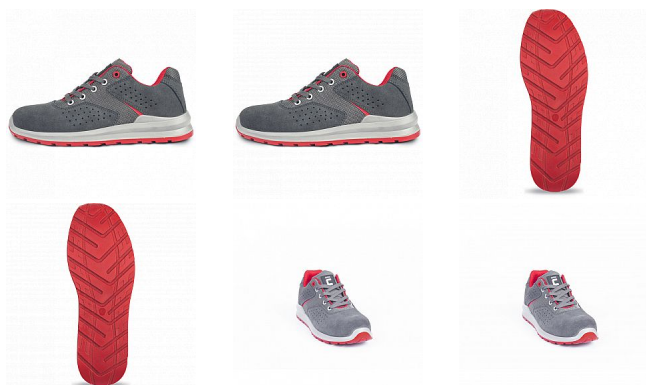

GRIMMA polobotka S1PS MF šedá/červená 37

» PRACOVNÍ OBUV » Polobotky pracovní / bezpečnostní » Polobotky S1P

Kód zboží	1016011702
Dodavatelské číslo	0201062208xxx
EAN	8591806307445
Značka	CERVA

Na skladě: U dodavatele

Popis

- pohodlná bezpečnostní obuv s kompozitní tužinkou a kompozitní stélkou proti propíchnutí, certifikována dle EN ISO 20345:2022 na bezpečnostní třídu S1 PS
- antistatická obuv
- dvouhustotní PU/PU podešev s absorpcí energie v oblasti paty
- odolný svršek ze štípané broušené kůže v kombinaci s textilem
- prodyšnost zvýšena perforací svršku
- skvělá volba pro nenáročnou práci ve vnitřních prostorách, jako jsou například logistická centra nebo výrobní závody

Parametry

Značka	CERVA
Materiál	Materiál tužinky: kompozit Materiál stélky proti propíchnutí: kompozit Svrchní materiál: štípaná broušená kůže Materiál podešve: dvouhustotní polyuretan Mat
Stupeň ochrany	S1P
Norma	EN ISO 20345:2022