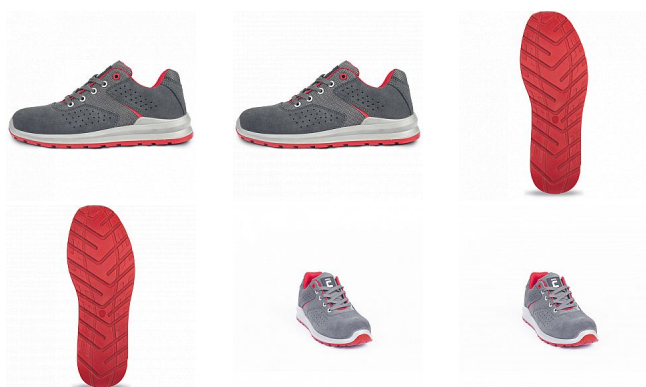

GRIMMA polobotka S1PS MF šedá/červená 41

» PRACOVNÍ OBUV » Polobotky pracovní / bezpečnostní » Polobotky S1P

Kód zboží	1016011702
Dodavatelské číslo	0201062208xxx
EAN	8591806307483
Značka	CERVA

Na skladě: U dodavatele
U dodavatele: 143 PÁR

Popis

- pohodlná bezpečnostní obuv s kompozitní tužinkou a kompozitní stélkou proti propíchnutí, certifikována dle EN ISO 20345:2022 na bezpečnostní třídu S1 PS
- antistatická obuv
- dvouhustotní PU/PU podešev s absorpcí energie v oblasti paty
- odolný svršek ze štípané broušené kůže v kombinaci s textilem
- prodyšnost zvýšena perforací svršku
- skvělá volba pro nenáročnou práci ve vnitřních prostorách, jako jsou například logistická centra nebo výrobní závody

Parametry

Značka	CERVA
Materiál	Materiál tužinky: kompozit Materiál stélky proti propíchnutí: kompozit Svrchní materiál: štípaná broušená kůže Materiál podešve: dvouhustotní polyuretan Mat
Stupeň ochrany	S1P
Norma	EN ISO 20345:2022