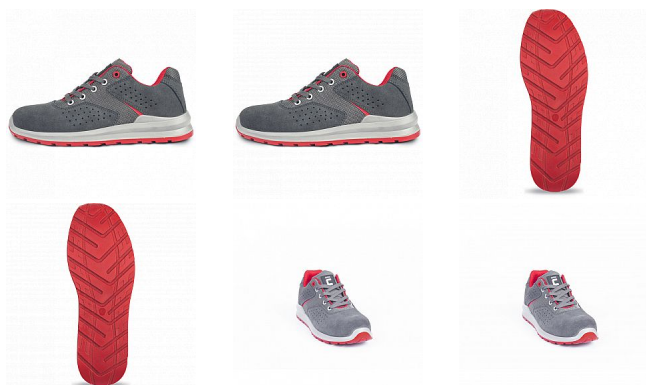

GRIMMA polobotka S1PS MF šedá/červená 41

» PRACOVNÍ OBUV » Polobotky pracovní / bezpečnostní » Polobotky S1P

| | |
|--------------------|---------------|
| Kód zboží | 1016011702 |
| Dodavatelské číslo | 0201062208xxx |
| EAN | 8591806307483 |
| Značka | CERVA |

Na skladě: U dodavatele
U dodavatele: 143 PÁR

Popis

- pohodlná bezpečnostní obuv s kompozitní tužinkou a kompozitní stélkou proti propíchnutí, certifikována dle EN ISO 20345:2022 na bezpečnostní třídu S1 PS
- antistatická obuv
- dvouhustotní PU/PU podešev s absorpcí energie v oblasti paty
- odolný svršek ze štípané broušené kůže v kombinaci s textilem
- prodyšnost zvýšena perforací svršku
- skvělá volba pro nenáročnou práci ve vnitřních prostorách, jako jsou například logistická centra nebo výrobní závody

Parametry

| | |
|----------------|---|
| Značka | CERVA |
| Materiál | Materiál tužinky: kompozit Materiál stélky proti propíchnutí: kompozit Svrchní materiál: štípaná broušená kůže Materiál podešve: dvouhustotní polyuretan Mat |
| Stupeň ochrany | S1P |
| Norma | EN ISO 20345:2022 |