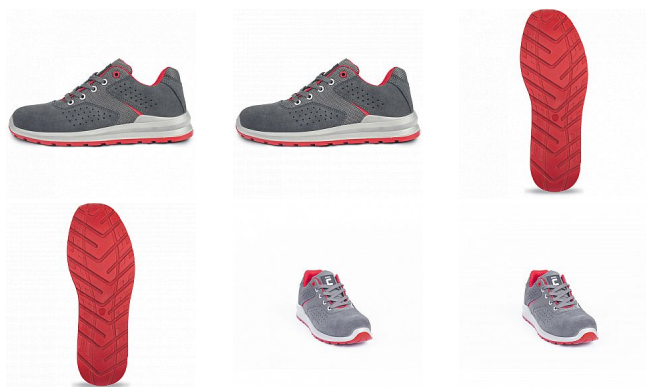

GRIMMA polobotka S1PS MF šedá/červená 42

» PRACOVNÍ OBUV » Polobotky pracovní / bezpečnostní » Polobotky S1P

Popis

- pohodlná bezpečnostní obuv s kompozitní tužinkou a kompozitní stélkou proti propíchnutí, certifikována dle EN ISO 20345:2022 na bezpečnostní třídu S1 PS
- antistatická obuv
- dvouhustotní PU/PU podešev s absorpcí energie v oblasti paty
- odolný svršek ze štípané broušené kůže v kombinaci s textilem
- prodyšnost zvýšena perforací svršku
- skvělá volba pro nenáročnou práci ve vnitřních prostorách, jako jsou například logistická centra nebo výrobní závody

Kód zboží	1016011702
Dodavatelské číslo	0201062208xxx
EAN	8591806307490
Značka	CERVA

Na skladě: U dodavatele
U dodavatele: 480 PÁR

Parametry

Značka	CERVA
Materiál	Materiál tužinky: kompozit Materiál stélky proti propíchnutí: kompozit Svrchní materiál: štípaná broušená kůže Materiál podešve: dvouhustotní polyuretan Mat
Stupeň ochrany	S1P
Norma	EN ISO 20345:2022