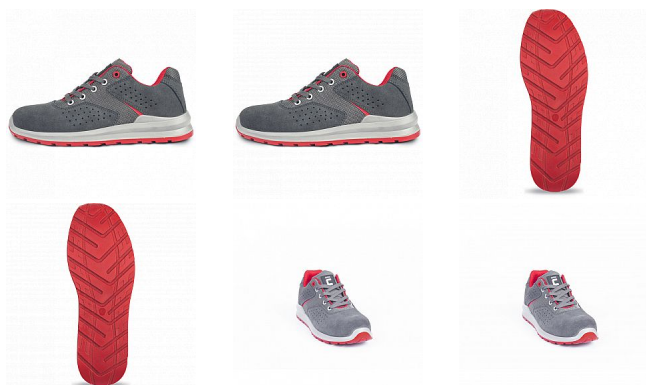

GRIMMA polobotka S1PS MF šedá/červená 43

» PRACOVNÍ OBUV » Polobotky pracovní / bezpečnostní » Polobotky S1P

Kód zboží	1016011702
Dodavatelské číslo	0201062208xxx
EAN	8591806307506
Značka	CERVA

Na skladě: U dodavatele
U dodavatele: 429 PÁR

Popis

- pohodlná bezpečnostní obuv s kompozitní tužinkou a kompozitní stélkou proti propíchnutí, certifikována dle EN ISO 20345:2022 na bezpečnostní třídu S1 PS
- antistatická obuv
- dvouhustotní PU/PU podešev s absorpcí energie v oblasti paty
- odolný svršek ze štípané broušené kůže v kombinaci s textilem
- prodyšnost zvýšena perforací svršku
- skvělá volba pro nenáročnou práci ve vnitřních prostorách, jako jsou například logistická centra nebo výrobní závody

Parametry

Značka	CERVA
Materiál	Materiál tužinky: kompozit Materiál stélky proti propíchnutí: kompozit Svrchní materiál: štípaná broušená kůže Materiál podešve: dvouhustotní polyuretan Mat
Stupeň ochrany	S1P
Norma	EN ISO 20345:2022