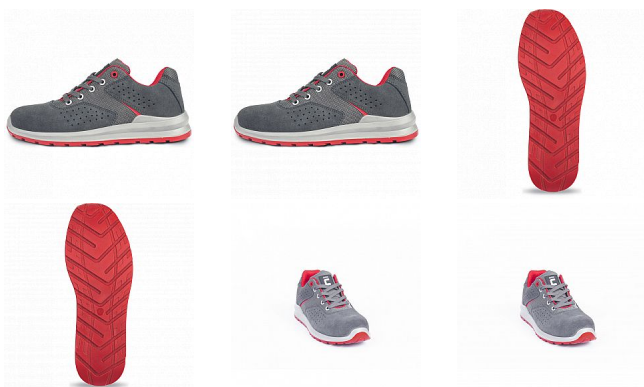

# GRIMMA polobotka S1PS MF šedá/červená 45

» PRACOVNÍ OBUV » Polobotky pracovní / bezpečnostní » Polobotky S1P

Kód zboží	1016011702
Dodavatelské číslo	0201062208xxx
EAN	8591806307520
Značka	CERVA

Na skladě: U dodavatele  
U dodavatele: 276 PÁR

## Popis

- pohodlná bezpečnostní obuv s kompozitní tužinkou a kompozitní stélkou proti propíchnutí, certifikována dle EN ISO 20345:2022 na bezpečnostní třídu S1 PS
- antistatická obuv
- dvouhustotní PU/PU podešev s absorpcí energie v oblasti paty
- odolný svršek ze štípané broušené kůže v kombinaci s textilem
- prodyšnost zvýšena perforací svršku
- skvělá volba pro nenáročnou práci ve vnitřních prostorách, jako jsou například logistická centra nebo výrobní závody

## Parametry

Značka	CERVA
Materiál	<b>Materiál tužinky:</b> kompozit <b>Materiál stélky proti propíchnutí:</b> kompozit <b>Svrchní materiál:</b> štípaná broušená kůže <b>Materiál podešve:</b> dvouhustotní polyuretan <b>Mat</b>
Stupeň ochrany	S1P
Norma	EN ISO 20345:2022