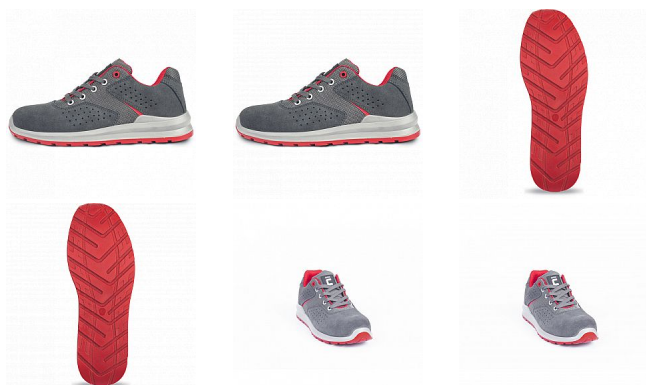

GRIMMA polobotka S1PS MF šedá/červená 46

» PRACOVNÍ OBUV » Polobotky pracovní / bezpečnostní » Polobotky S1P

Kód zboží	1016011702
Dodavatelské číslo	0201062208xxx
EAN	8591806307537
Značka	CERVA

Na skladě: U dodavatele
U dodavatele: 54 PÁR

Popis

- pohodlná bezpečnostní obuv s kompozitní tužinkou a kompozitní stélkou proti propíchnutí, certifikována dle EN ISO 20345:2022 na bezpečnostní třídu S1 PS
- antistatická obuv
- dvouhustotní PU/PU podešev s absorpcí energie v oblasti paty
- odolný svršek ze štípané broušené kůže v kombinaci s textilem
- prodyšnost zvýšena perforací svršku
- skvělá volba pro nenáročné práce ve vnitřních prostorách, jako jsou například logistická centra nebo výrobní závody

Parametry

Značka	CERVA
Materiál	Materiál tužinky: kompozit Materiál stélky proti propíchnutí: kompozit Svrchní materiál: štípaná broušená kůže Materiál podešve: dvouhustotní polyuretan Mat
Stupeň ochrany	S1P
Norma	EN ISO 20345:2022