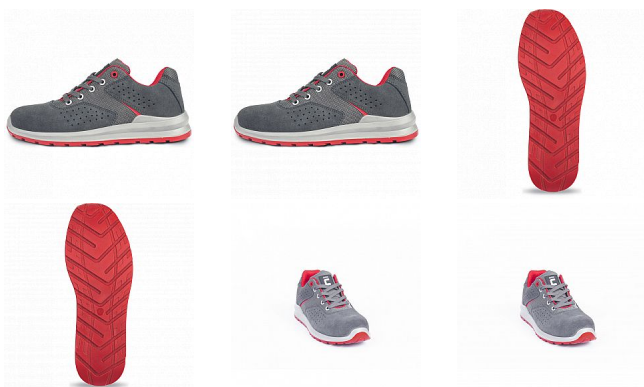

# GRIMMA polobotka S1PS MF šedá/červená 48

» PRACOVNÍ OBUV » Polobotky pracovní / bezpečnostní » Polobotky S1P

|                    |               |
|--------------------|---------------|
| Kód zboží          | 1016011702    |
| Dodavatelské číslo | 0201062208xxx |
| EAN                | 8591806307551 |
| Značka             | CERVA         |

## Popis

- pohodlná bezpečnostní obuv s kompozitní tužinkou a kompozitní stélkou proti propíchnutí, certifikována dle EN ISO 20345:2022 na bezpečnostní třídu S1 PS
- antistatická obuv
- dvouhustotní PU/PU podešev s absorpcí energie v oblasti paty
- odolný svršek ze štípané broušené kůže v kombinaci s textilem
- prodyšnost zvýšena perforací svršku
- skvělá volba pro nenáročnou práci ve vnitřních prostorách, jako jsou například logistická centra nebo výrobní závody