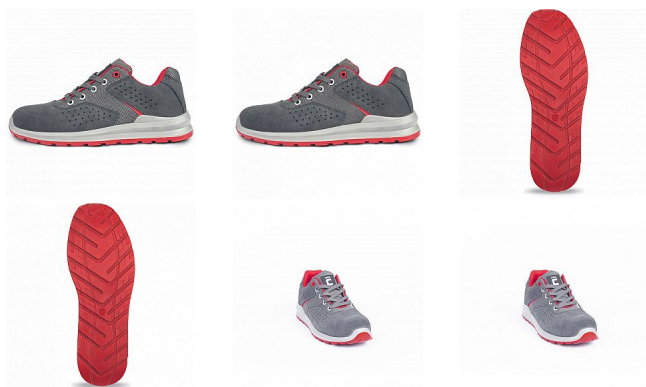

GRIMMA polobotka S1PS MF šedá/červená

» PRACOVNÍ OBUV » Polobotky pracovní / bezpečnostní » Polobotky S1P

Kód zboží	1016011702
Dodavatelské číslo	0201062208xxx
Značka	CERVA

Na skladě: U dodavatele
U dodavatele: 1 900 PÁR

Popis

- pohodlná bezpečnostní obuv s kompozitní tužinkou a kompozitní stélkou proti propíchnutí, certifikována dle EN ISO 20345:2022 na bezpečnostní třídu S1 PS
- antistatická obuv
- dvouhustotní PU/PU podešev s absorpcí energie v oblasti paty
- odolný svršek ze štípané broušené kůže v kombinaci s textilem
- prodyšnost zvýšena perforací svršku
- skvělá volba pro nenáročnou práci ve vnitřních prostorách, jako jsou například logistická centra nebo výrobní závody

Parametry

Značka	CERVA
Materiál	Materiál tužinky: kompozit Materiál stélky proti propíchnutí: kompozit Svrchní materiál: štípaná broušená kůže Materiál podešve: dvouhustotní polyuretan Mat
Stupeň ochrany	S1P
Norma	EN ISO 20345:2022