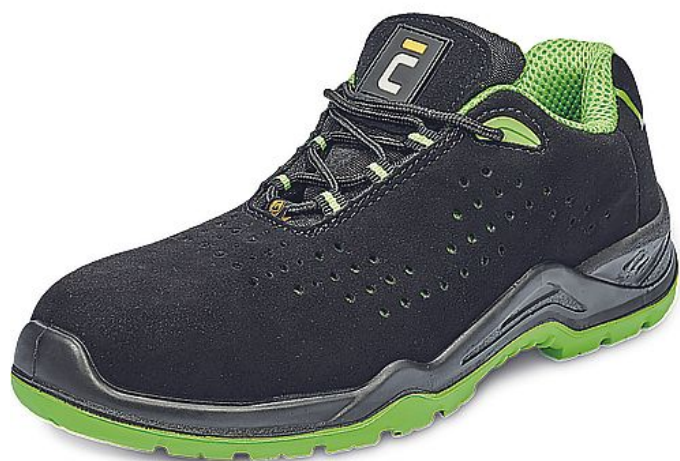

# Halwill polobotka S1P ESD 41

» PRACOVNÍ OBUV » Polobotky pracovní / bezpečnostní » Polobotky S1P

Kód zboží	1016010501
Dodavatelské číslo	0201031260xxx
EAN	8591806220577
Značka	CERVA

Na skladě:	U dodavatele
Na prodejně:	1 PÁR
U dodavatele:	3 062 PÁR

# Halwill polobotka S1P ESD 41

» PRACOVNÍ OBUV » Polobotky pracovní / bezpečnostní » Polobotky S1P

## Popis

• bezpečnostní polobotka v moderní černo-zelené barevné kombinaci • svršek obuvi je vyrobený z mikrovláknů a perforovaný po celé délce • protiskluzová podešev vyrobena z dvouhustotního polyuretanu zajišťuje nejenom komfort, ale také maximální jistotu při každém kroku • obuv je vybavena komfortní, perforovanou vnitřní stélkou, která garantuje pohodlí a cirkulaci vzduchu uvnitř boty • absorpce energie v oblasti paty tlumí nárazy a omezuje pocit únavy nohou • díky bezpečnostní kompozitní tužince obuv splňuje požadavky normy EN ISO 20345:2011 • chodidla jsou chráněna před stlačením silou do 15 kN nebo pádem břemena o vaze do 20 kg z výšky 1 m • chodidla jsou chráněna také ze spodu, a to díky kompozitní stélce, proti propichu • obuv neobsahuje kovové součásti a je vybavena funkcí ESD • proto je to ideální model pro vnitřní prostory a citlivé prostředí, kde je potřeba zabránit vzniku jisker z elektrostatického výboje anebo pro prostory vybavené bezpečnostním rámem • díky minimalistickému designu se tento model bude skvěle hodit k většině kolekcí pracovních oděvů Cerva

## Parametry

Značka	CERVA
Materiál	<b>Materiál tužinky:</b> kompozit <b>Materiál stélky proti propichu:</b> kompozit <b>Svrchní materiál:</b> mikrovláknů <b>Materiál podešve:</b> dvouhustotní polyuretan <b>Materiál podrážky:</b>
Stupeň ochrany	S1P
Norma	EN ISO 20345:2022   S1 PS FO SR EN 61340-5-1:2016
Pohlaví	Unisex