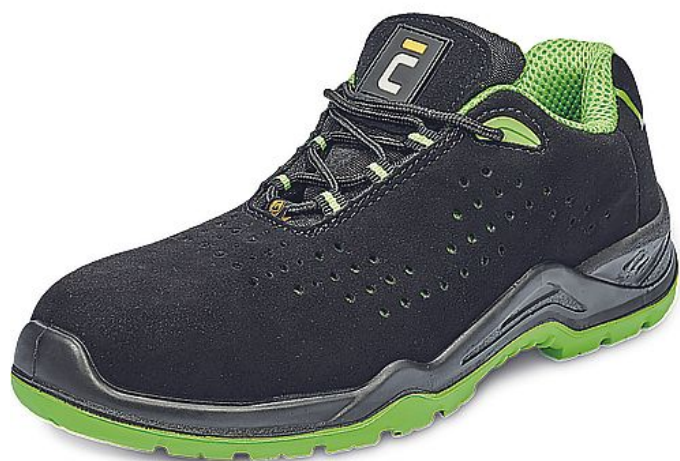

# Halwill polobotka S1P ESD 47

» PRACOVNÍ OBUV » Polobotky pracovní / bezpečnostní » Polobotky S1P

Kód zboží	1016010501
Dodavatelské číslo	0201031260xxx
EAN	8591806220638
Značka	CERVA

Na skladě:	U dodavatele
Na prodejně:	1 PÁR
U dodavatele:	334 PÁR

# Halwill polobotka S1P ESD 47

» PRACOVNÍ OBUV » Polobotky pracovní / bezpečnostní » Polobotky S1P

## Popis

• bezpečnostní polobotka v moderní černo-zelené barevné kombinaci • svršek obuvi je vyrobený z mikrovláknů a perforovaný po celé délce • protiskluzová podešev vyrobena z dvouhustotního polyuretanu zajišťuje nejenom komfort, ale také maximální jistotu při každém kroku • obuv je vybavena komfortní, perforovanou vnitřní stélkou, která garantuje pohodlí a cirkulaci vzduchu uvnitř boty • absorpce energie v oblasti paty tlumí nárazy a omezuje pocit únavy nohou • díky bezpečnostní kompozitní tužince obuv splňuje požadavky normy EN ISO 20345:2011 • chodidla jsou chráněna před stlačením silou do 15 kN nebo pádem břemena o vaze do 20 kg z výšky 1 m • chodidla jsou chráněna také ze spodu, a to díky kompozitní stélce, proti propichu • obuv neobsahuje kovové součásti a je vybavena funkcí ESD • proto je to ideální model pro vnitřní prostory a citlivé prostředí, kde je potřeba zabránit vzniku jisker z elektrostatického výboje anebo pro prostory vybavené bezpečnostním rámem • díky minimalistickému designu se tento model bude skvěle hodit k většině kolekcí pracovních oděvů Cerva

## Parametry

Značka	CERVA
Materiál	<b>Materiál tužinky:</b> kompozit <b>Materiál stélky proti propichu:</b> kompozit <b>Svrchní materiál:</b> mikrovláknů <b>Materiál podešve:</b> dvouhustotní polyuretan <b>Materiál podrážky:</b>
Stupeň ochrany	S1P
Norma	EN ISO 20345:2022   S1 PS FO SR EN 61340-5-1:2016
Pohlaví	Unisex