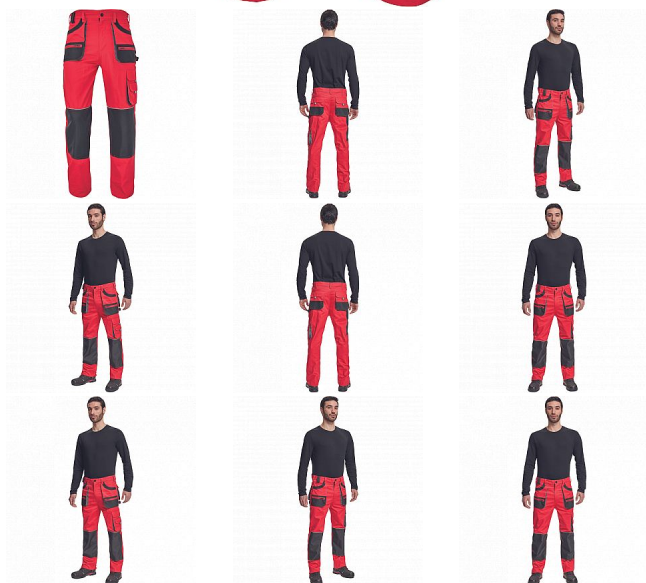

# HANS kalhoty červená/antracit

» PRACOVNÍ ODĚVY » Montérkové kalhoty » HANS kalhoty červená/antracit

Kód zboží	1027107207
EAN	8591806252622
Značka	CERVA

Na skladě: U dodavatele  
U dodavatele: 20 KS

## Popis

- pánské bavlněné pracovní kalhoty • 6 funkčních kapes
- polyester Oxford zesílení v kolenních částech s možností vkládání ochranných nákolníků • nastavitelná délka nohavic.

## Parametry

Značka	CERVA
Materiál	<b>Svrchní materiál:</b> 100% bavlna, 235 g/m <sup>2</sup>
Barva	červená
Pohlaví	Pánské