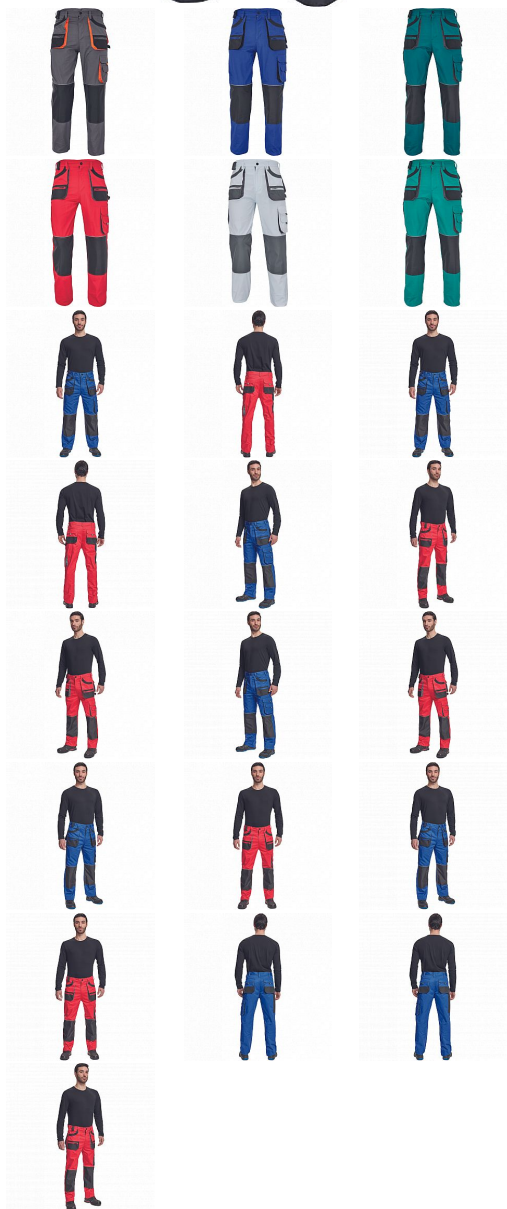

HANS kalhoty

» PRACOVNÍ ODĚVY » Montérkové kalhoty

Kód zboží

10271072

Značka

CERVA

Na skladě:
U dodavatele:

U dodavatele
9 917 ks

Popis

_ pánské bavlněné pracovní kalhoty _ 6 funkčních kapes
_ polyester Oxford zesílení v kolenních částech s
možností vkládání ochranných náhleníků _ nastavitelná
délka nohavic.

Parametry

Značka	CERVA
--------	-------