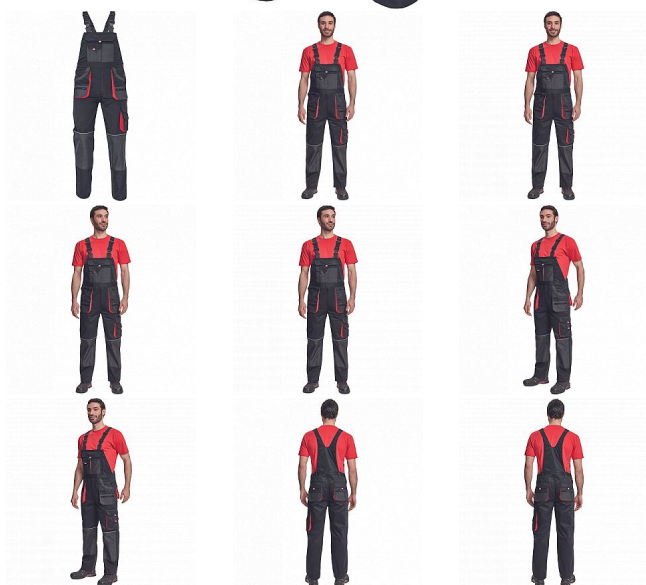

HANS lacl kalhoty černá/antracit

» PRACOVNÍ ODĚVY » Montérkové laclové kalhoty » HANS lacl kalhoty černá/antracit

Kód zboží	1028107101
EAN	8591806252776
Značka	CERVA

Na skladě: U dodavatele
U dodavatele: 53 KS

Popis

- pánské bavlněné pracovní kalhoty s laclm
- 7 funkčních kapes
- oboustranné zapínání v pase na knoflíky
- polyester Oxford zesílení v kolenních částech s možností vkládání ochranných náhleníků
- nastavitelná délka nohavic

Parametry

Značka	CERVA
Materiál	Svrchní materiál: 100% bavlna, 235 g/m ²
Barva	černá
Pohlaví	Pánské