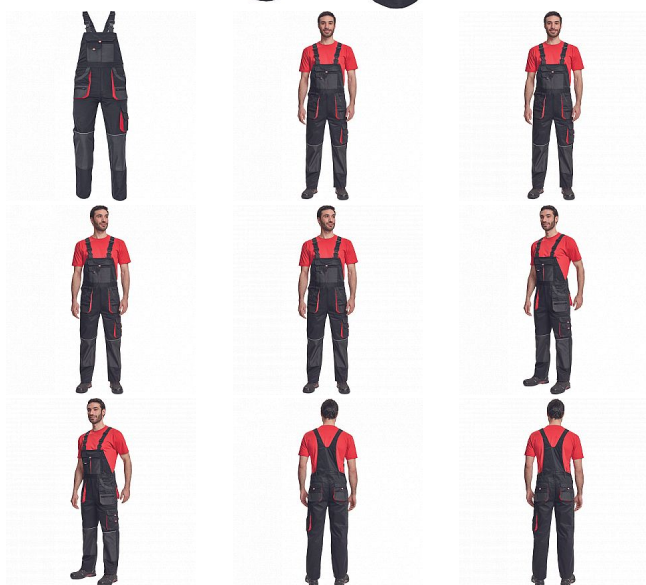

HANS lacl kalhoty černá/antracit

» PRACOVNÍ ODĚVY » Montérkové laclové kalhoty » HANS lacl kalhoty černá/antracit

Popis

- pánské bavlněné pracovní kalhoty s laclm
- 7 funkčních kapes
- oboustranné zapínání v pase na knoflíky
- polyester Oxford zesílení v kolenních částech s možností vkládání ochranných náhleníků
- nastavitelná délka nohavic

Kód zboží	1028107101
EAN	8591806252783
Značka	CERVA

Na skladě: U dodavatele
U dodavatele: 95 KS

Parametry

Značka	CERVA
Materiál	Svrchní materiál: 100% bavlna, 235 g/m ²
Barva	černá
Pohlaví	Pánské