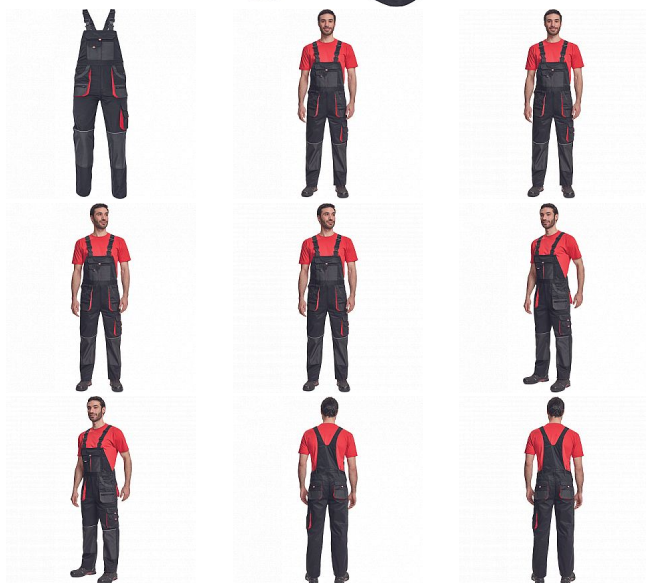

HANS lacl kalhoty černá/antracit

» PRACOVNÍ ODĚVY » Montérkové laclové kalhoty » HANS lacl kalhoty černá/antracit

Popis

- pánské bavlněné pracovní kalhoty s laclm
- 7 funkčních kapes
- oboustranné zapínání v pase na knoflíky
- polyester Oxford zesílení v kolenních částech s možností vkládání ochranných náhleníků
- nastavitelná délka nohavic

Kód zboží	1028107101
EAN	8591806252790
Značka	CERVA

Na skladě: U dodavatele
U dodavatele: 104 KS

Parametry

Značka	CERVA
Materiál	Svrchní materiál: 100% bavlna, 235 g/m ²
Barva	černá
Pohlaví	Pánské