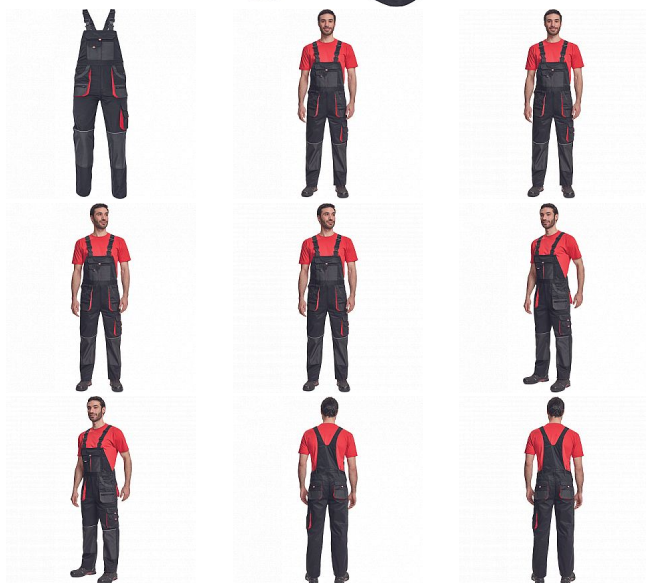

HANS lacl kalhoty černá/antracit

» PRACOVNÍ ODĚVY » Montérkové laclové kalhoty » HANS lacl kalhoty černá/antracit

Popis

- pánské bavlněné pracovní kalhoty s laclm
- 7 funkčních kapes
- oboustranné zapínání v pase na knoflíky
- polyester Oxford zesílení v kolenních částech s možností vkládání ochranných náhleníků
- nastavitelná délka nohavic

Kód zboží	1028107101
EAN	8591806252806
Značka	CERVA

Na skladě: U dodavatele
U dodavatele: 49 KS

Parametry

Značka	CERVA
Materiál	Svrchní materiál: 100% bavlna, 235 g/m ²
Barva	černá
Pohlaví	Pánské