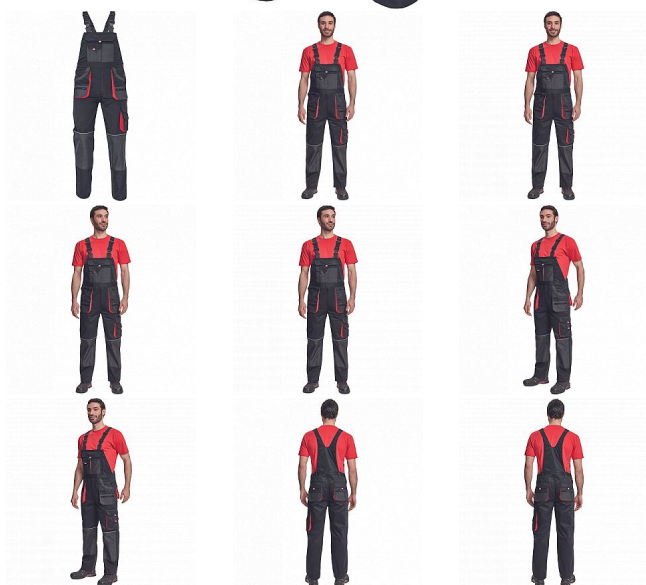

HANS lacl kalhoty černá/antracit

» PRACOVNÍ ODĚVY » Montérkové laclové kalhoty » HANS lacl kalhoty černá/antracit

Kód zboží	1028107101
EAN	8591806252813
Značka	CERVA

Na skladě: U dodavatele
U dodavatele: 182 KS

Popis

- pánské bavlněné pracovní kalhoty s laclm
- 7 funkčních kapes
- oboustranné zapínání v pase na knoflíky
- polyester Oxford zesílení v kolenních částech s možností vkládání ochranných nákolníků
- nastavitelná délka nohavic

Parametry

Značka	CERVA
Materiál	Svrchní materiál: 100% bavlna, 235 g/m ²
Barva	černá
Pohlaví	Pánské