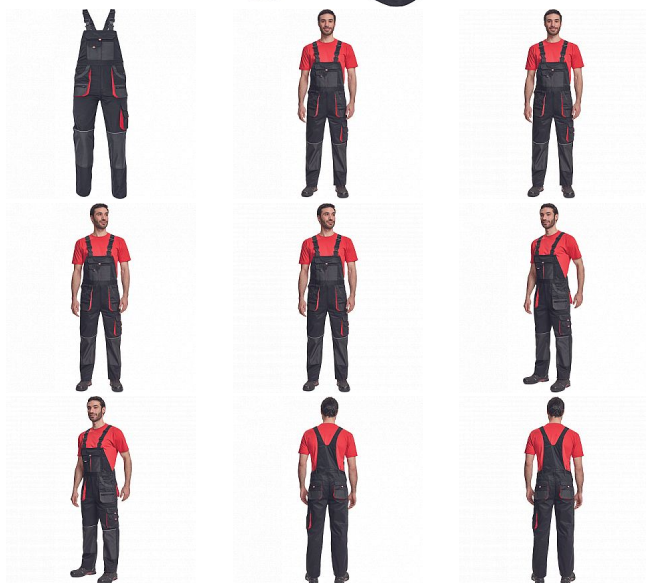

HANS lacl kalhoty černá/antracit

» PRACOVNÍ ODĚVY » Montérkové laclové kalhoty » HANS lacl kalhoty černá/antracit

Popis

- pánské bavlněné pracovní kalhoty s laclm
- 7 funkčních kapes
- oboustranné zapínání v pase na knoflíky
- polyester Oxford zesílení v kolenních částech s možností vkládání ochranných náhleníků
- nastavitelná délka nohavic

Kód zboží	1028107101
EAN	8591806252820
Značka	CERVA

Na skladě: U dodavatele
U dodavatele: 27 KS

Parametry

Značka	CERVA
Materiál	Svrchní materiál: 100% bavlna, 235 g/m ²
Barva	černá
Pohlaví	Pánské