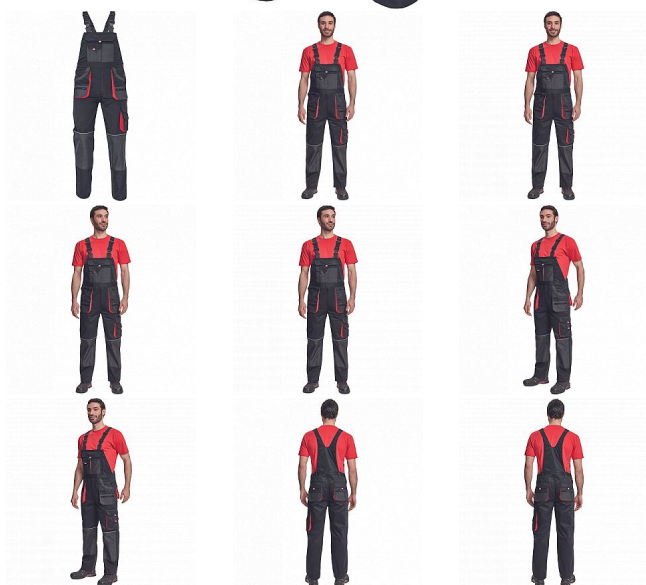

HANS lacl kalhoty černá/antracit

» PRACOVNÍ ODĚVY » Montérkové laclové kalhoty » HANS lacl kalhoty černá/antracit

Kód zboží	1028107101
EAN	8591806252820
Značka	CERVA

Na skladě: U dodavatele
U dodavatele: 27 KS

Popis

- pánské bavlněné pracovní kalhoty s laclm
- 7 funkčních kapes
- oboustranné zapínání v pase na knoflíky
- polyester Oxford zesílení v kolenních částech s možností vkládání ochranných nákolenníků
- nastavitelná délka nohavic

Parametry

Značka	CERVA
Materiál	Svrchní materiál: 100% bavlna, 235 g/m ²
Barva	černá
Pohlaví	Pánské