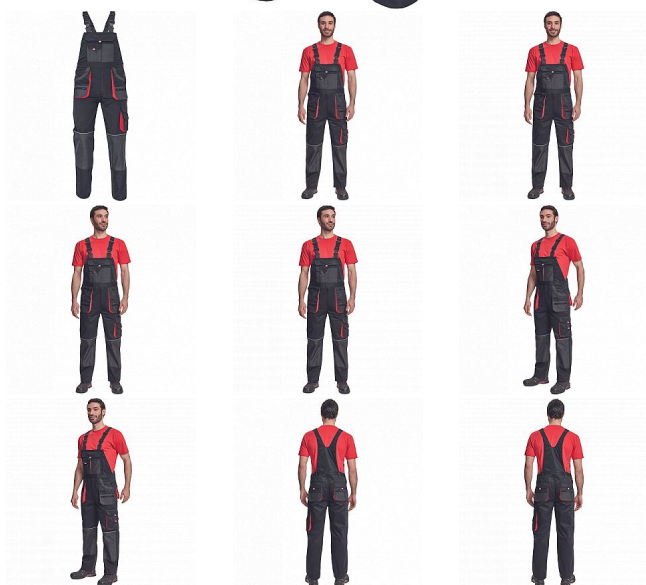

HANS lacl kalhoty černá/antracit

» PRACOVNÍ ODĚVY » Montérkové laclové kalhoty » HANS lacl kalhoty černá/antracit

Kód zboží	1028107101
EAN	8591806252837
Značka	CERVA

Na skladě: U dodavatele
U dodavatele: 3 KS

Popis

- pánské bavlněné pracovní kalhoty s laclm
- 7 funkčních kapes
- oboustranné zapínání v pase na knoflíky
- polyester Oxford zesílení v kolenních částech s možností vkládání ochranných náhleníků
- nastavitelná délka nohavic

Parametry

Značka	CERVA
Materiál	Svrchní materiál: 100% bavlna, 235 g/m ²
Barva	černá
Pohlaví	Pánské