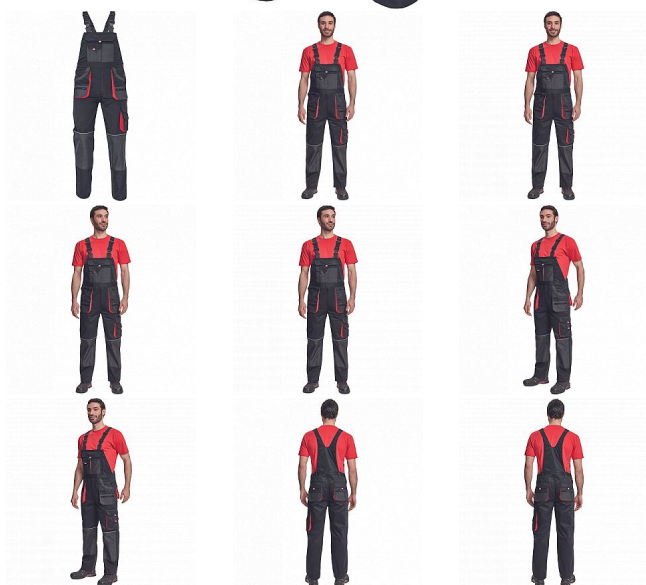

HANS lacl kalhoty černá/antracit

» PRACOVNÍ ODĚVY » Montérkové laclové kalhoty » HANS lacl kalhoty černá/antracit

Kód zboží	1028107101
EAN	8591806252844
Značka	CERVA

Na skladě: U dodavatele
U dodavatele: 79 KS

Popis

- pánské bavlněné pracovní kalhoty s laclm
- 7 funkčních kapes
- oboustranné zapínání v pase na knoflíky
- polyester Oxford zesílení v kolenních částech s možností vkládání ochranných nákolenníků
- nastavitelná délka nohavic

Parametry

Značka	CERVA
Materiál	Svrchní materiál: 100% bavlna, 235 g/m ²
Barva	černá
Pohlaví	Pánské