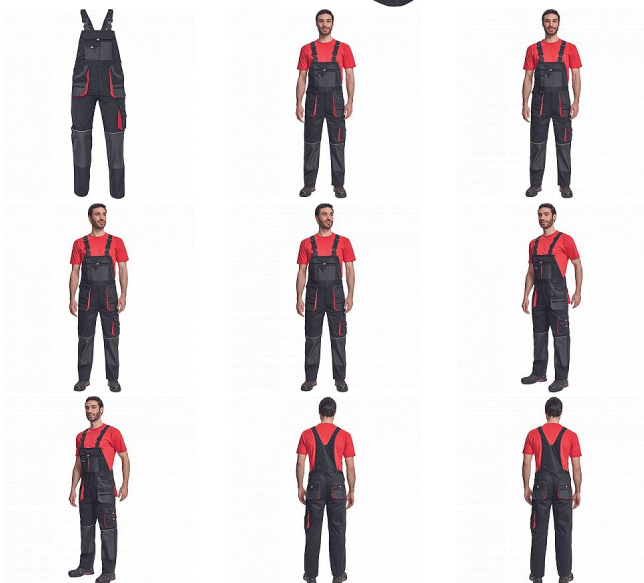

HANS lacl kalhoty černá/antracit

» PRACOVNÍ ODĚVY » Montérkové laclové kalhoty » HANS lacl kalhoty černá/antracit

Popis

- pánské bavlněné pracovní kalhoty s laclm
- 7 funkčních kapes
- oboustranné zapínání v pase na knoflíky
- polyester Oxford zesílení v kolenních částech s možností vkládání ochranných náhleníků
- nastavitelná délka nohavic

Kód zboží	1028107101
EAN	8591806252851
Značka	CERVA

Na skladě: U dodavatele
U dodavatele: 47 KS

Parametry

Značka	CERVA
Materiál	Svrchní materiál: 100% bavlna, 235 g/m ²
Barva	černá
Pohlaví	Pánské