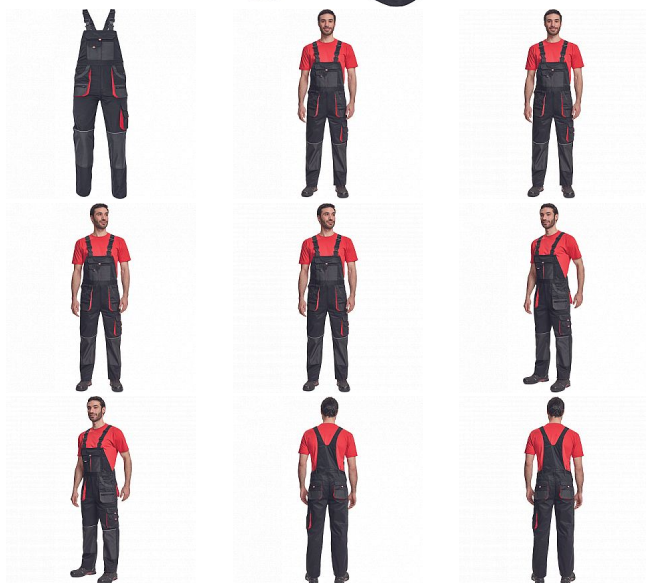

HANS lacl kalhoty černá/antracit

» PRACOVNÍ ODĚVY » Montérkové laclové kalhoty » HANS lacl kalhoty černá/antracit

Popis

- pánské bavlněné pracovní kalhoty s laclm
- 7 funkčních kapes
- oboustranné zapínání v pase na knoflíky
- polyester Oxford zesílení v kolenních částech s možností vkládání ochranných náhleníků
- nastavitelná délka nohavic

Kód zboží	1028107101
EAN	8591806252851
Značka	CERVA

Na skladě: U dodavatele
U dodavatele: 47 KS

Parametry

Značka	CERVA
Materiál	Svrchní materiál: 100% bavlna, 235 g/m ²
Barva	černá
Pohlaví	Pánské