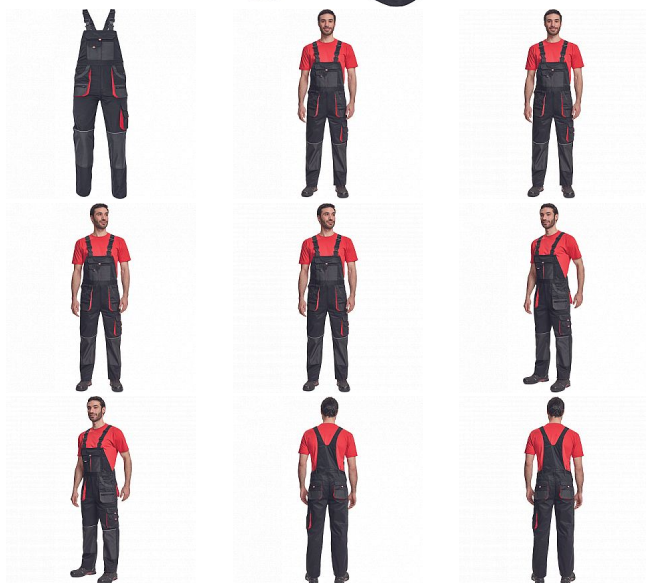

HANS lacl kalhoty černá/antracit

» PRACOVNÍ ODĚVY » Montérkové laclové kalhoty » HANS lacl kalhoty černá/antracit

Popis

- pánské bavlněné pracovní kalhoty s laclm
- 7 funkčních kapes
- oboustranné zapínání v pase na knoflíky
- polyester Oxford zesílení v kolenních částech s možností vkládání ochranných náhleníků
- nastavitelná délka nohavic

Kód zboží	1028107101
EAN	8591806252868
Značka	CERVA

Na skladě: U dodavatele
U dodavatele: 51 KS

Parametry

Značka	CERVA
Materiál	Svrchní materiál: 100% bavlna, 235 g/m ²
Barva	černá
Pohlaví	Pánské