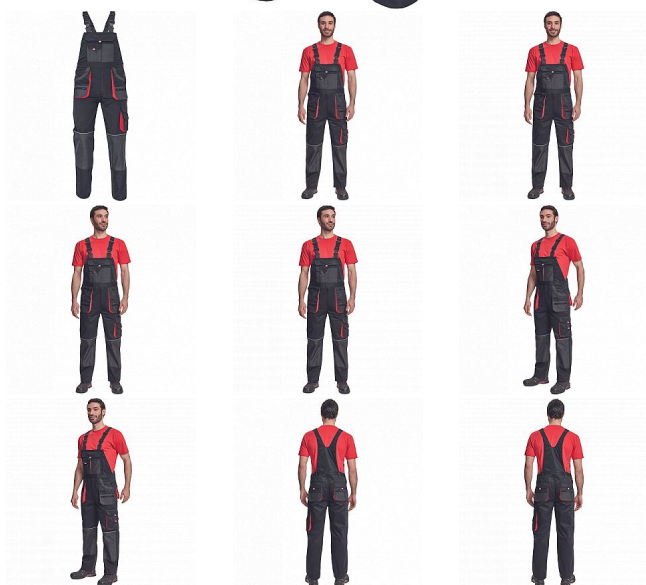

# HANS lacl kalhoty černá/antracit

» PRACOVNÍ ODĚVY » Montérkové laclové kalhoty » HANS lacl kalhoty černá/antracit

Kód zboží	1028107101
EAN	8591806252868
Značka	CERVA

Na skladě: U dodavatele  
U dodavatele: 51 KS

## Popis

- pánské bavlněné pracovní kalhoty s laclm
- 7 funkčních kapes
- oboustranné zapínání v pase na knoflíky
- polyester Oxford zesílení v kolenních částech s možností vkládání ochranných nákolenníků
- nastavitelná délka nohavic

## Parametry

Značka	CERVA
Materiál	<b>Svrchní materiál:</b> 100% bavlna, 235 g/m <sup>2</sup>
Barva	černá
Pohlaví	Pánské