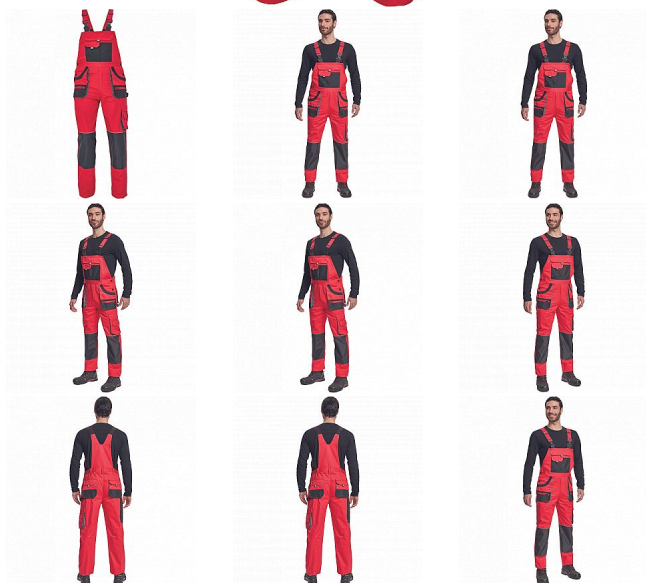

HANS lacl kalhoty červená/antracit

» PRACOVNÍ ODĚVY » Montérkové laclové kalhoty » HANS lacl kalhoty červená/antracit

Popis

- pánské bavlněné pracovní kalhoty s laclm
- 7 funkčních kapes
- oboustranné zapínání v pase na knoflíky
- polyester Oxford zesílení v kolenních částech s možností vkládání ochranných náhleníků
- nastavitelná délka nohavic

Kód zboží	1028107107
EAN	8591806253179
Značka	CERVA

Na skladě: U dodavatele

Parametry

Značka	CERVA
Materiál	Svrchní materiál: 100% bavlna, 235 g/m ²
Barva	červená
Pohlaví	Pánské