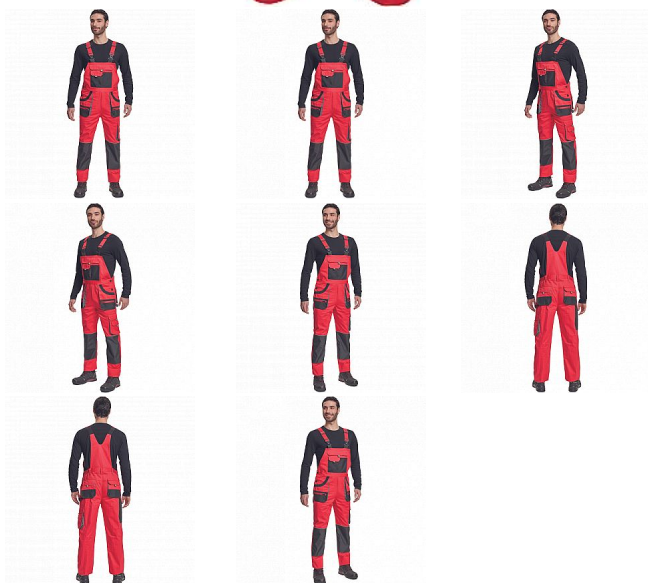

HANS lacl kalhoty červená/antracit

» PRACOVNÍ ODĚVY » Montérkové laclové kalhoty » HANS lacl kalhoty červená/antracit

Popis

- pánské bavlněné pracovní kalhoty s laclm
- 7 funkčních kapes
- oboustranné zapínání v pase na knoflíky
- polyester Oxford zesílení v kolenních částech s možností vkládání ochranných náhleníků
- nastavitelná délka nohavic

| | |
|-----------|---------------|
| Kód zboží | 1028107107 |
| EAN | 8591806253179 |
| Značka | CERVA |

Na skladě: U dodavatele

Parametry

| | |
|----------|--|
| Značka | CERVA |
| Materiál | Svrchní materiál: 100% bavlna, 235 g/m ² |
| Barva | červená |
| Pohlaví | Pánské |