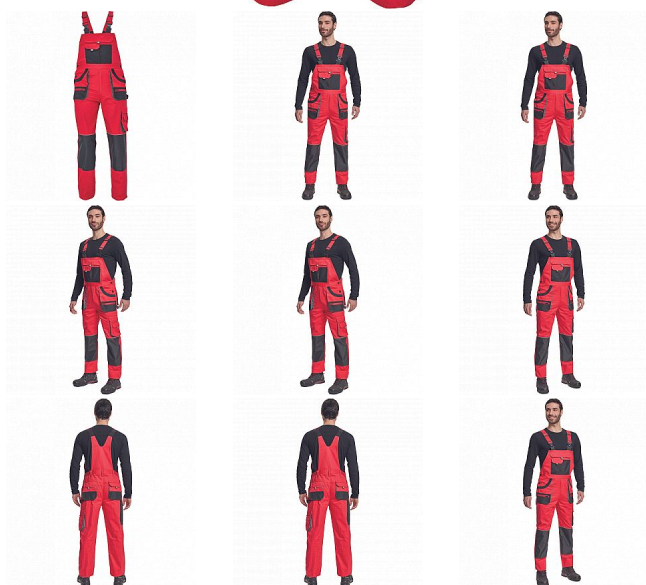

HANS lacl kalhoty červená/antracit

» PRACOVNÍ ODĚVY » Montérkové laclové kalhoty » HANS lacl kalhoty červená/antracit

Kód zboží	1028107107
EAN	8591806253179
Značka	CERVA

Na skladě: U dodavatele

Popis

- pánské bavlněné pracovní kalhoty s laclm
- 7 funkčních kapes
- oboustranné zapínání v pase na knoflíky
- polyester Oxford zesílení v kolenních částech s možností vkládání ochranných náhleníků
- nastavitelná délka nohavic

Parametry

Značka	CERVA
Materiál	Svrchní materiál: 100% bavlna, 235 g/m ²
Barva	červená
Pohlaví	Pánské