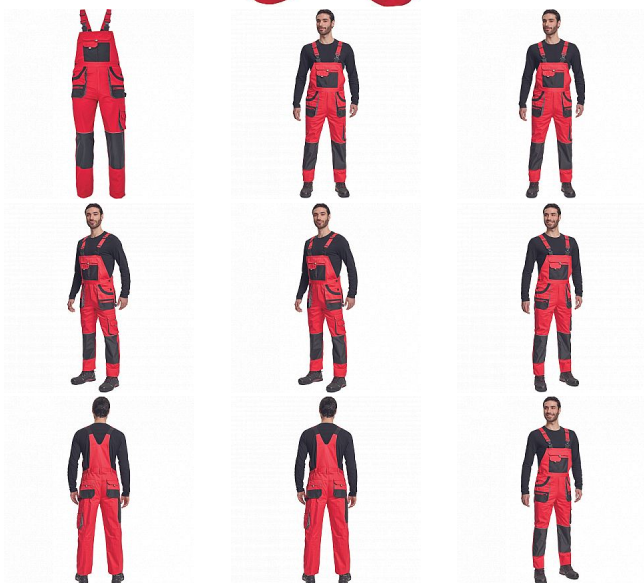

HANS lacl kalhoty červená/antracit

» PRACOVNÍ ODĚVY » Montérkové laclové kalhoty » HANS lacl kalhoty červená/antracit

Kód zboží	1028107107
EAN	8591806253186
Značka	CERVA

Na skladě: U dodavatele

Popis

- pánské bavlněné pracovní kalhoty s laclm
- 7 funkčních kapes
- oboustranné zapínání v pase na knoflíky
- polyester Oxford zesílení v kolenních částech s možností vkládání ochranných náhleníků
- nastavitelná délka nohavic

Parametry

Značka	CERVA
Materiál	Svrchní materiál: 100% bavlna, 235 g/m ²
Barva	červená
Pohlaví	Pánské