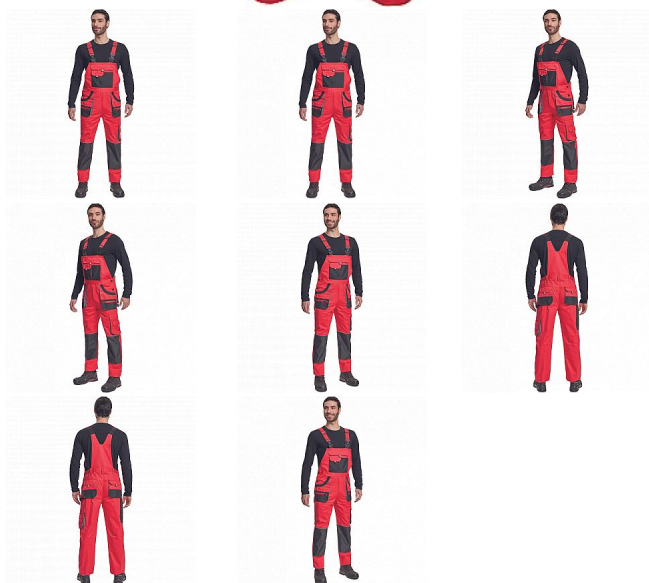

HANS lacl kalhoty červená/antracit

» PRACOVNÍ ODĚVY » Montérkové laclové kalhoty » HANS lacl kalhoty červená/antracit

Popis

- pánské bavlněné pracovní kalhoty s laclm
- 7 funkčních kapes
- oboustranné zapínání v pase na knoflíky
- polyester Oxford zesílení v kolenních částech s možností vkládání ochranných náklenníků
- nastavitelná délka nohavic

Kód zboží	1028107107
EAN	8591806253186
Značka	CERVA

Na skladě: U dodavatele

Parametry

Značka	CERVA
Materiál	Svrchní materiál: 100% bavlna, 235 g/m ²
Barva	červená
Pohlaví	Pánské