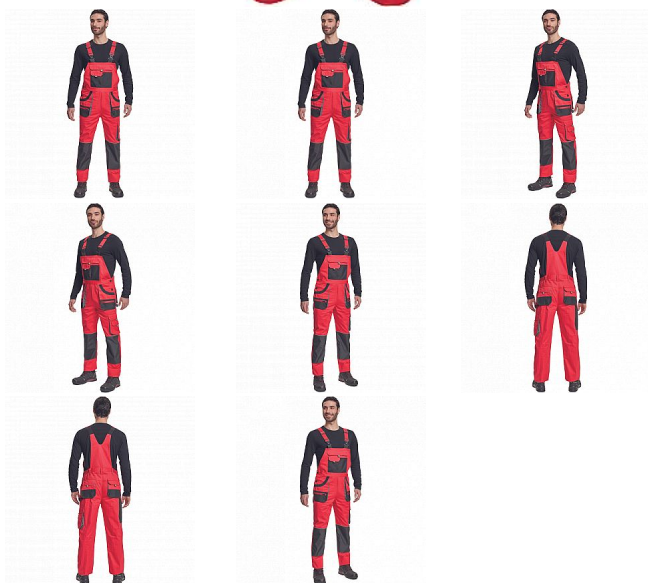

HANS lacl kalhoty červená/antracit

» PRACOVNÍ ODĚVY » Montérkové laclové kalhoty » HANS lacl kalhoty červená/antracit

Popis

- pánské bavlněné pracovní kalhoty s laclm
- 7 funkčních kapes
- oboustranné zapínání v pase na knoflíky
- polyester Oxford zesílení v kolenních částech s možností vkládání ochranných nákolenníků
- nastavitelná délka nohavic

Kód zboží	1028107107
EAN	8591806253186
Značka	CERVA

Na skladě: U dodavatele

Parametry

Značka	CERVA
Materiál	Svrchní materiál: 100% bavlna, 235 g/m ²
Barva	červená
Pohlaví	Pánské