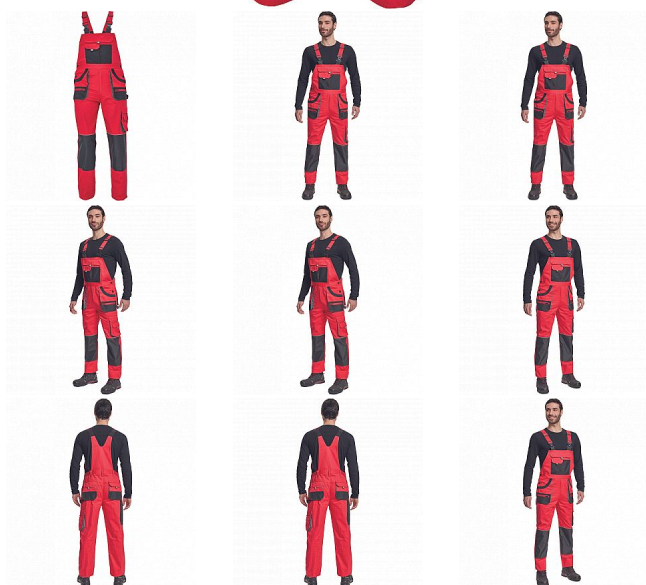

HANS lacl kalhoty červená/antracit

» PRACOVNÍ ODĚVY » Montérkové laclové kalhoty » HANS lacl kalhoty červená/antracit

Kód zboží	1028107107
EAN	8591806253193
Značka	CERVA

Na skladě: U dodavatele

Popis

- pánské bavlněné pracovní kalhoty s laclm
- 7 funkčních kapes
- oboustranné zapínání v pase na knoflíky
- polyester Oxford zesílení v kolenních částech s možností vkládání ochranných náhleníků
- nastavitelná délka nohavic

Parametry

Značka	CERVA
Materiál	Svrchní materiál: 100% bavlna, 235 g/m ²
Barva	červená
Pohlaví	Pánské