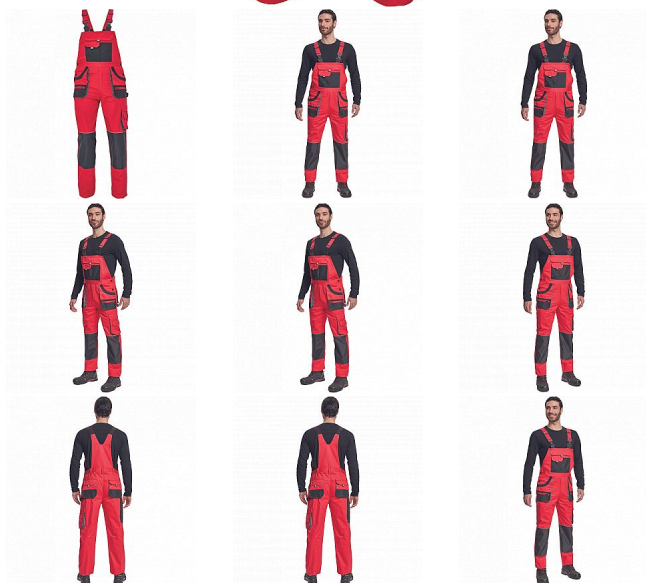

HANS lacl kalhoty červená/antracit

» PRACOVNÍ ODĚVY » Montérkové laclové kalhoty » HANS lacl kalhoty červená/antracit

Popis

- pánské bavlněné pracovní kalhoty s laclm
- 7 funkčních kapes
- oboustranné zapínání v pase na knoflíky
- polyester Oxford zesílení v kolenních částech s možností vkládání ochranných náhleníků
- nastavitelná délka nohavic

Kód zboží	1028107107
EAN	8591806253193
Značka	CERVA

Na skladě: U dodavatele

Parametry

Značka	CERVA
Materiál	Svrchní materiál: 100% bavlna, 235 g/m ²
Barva	červená
Pohlaví	Pánské