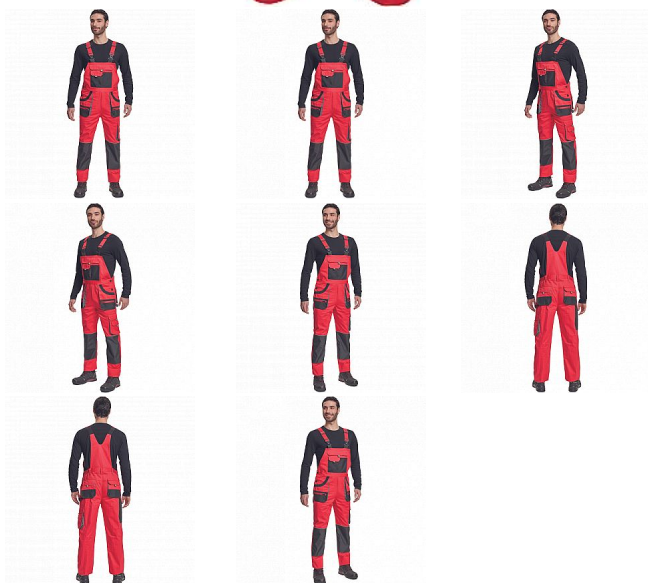

HANS lacl kalhoty červená/antracit

» PRACOVNÍ ODĚVY » Montérkové laclové kalhoty » HANS lacl kalhoty červená/antracit

Popis

- pánské bavlněné pracovní kalhoty s laclm
- 7 funkčních kapes
- oboustranné zapínání v pase na knoflíky
- polyester Oxford zesílení v kolenních částech s možností vkládání ochranných náhleníků
- nastavitelná délka nohavic

Kód zboží	1028107107
EAN	8591806253193
Značka	CERVA

Na skladě: U dodavatele

Parametry

Značka	CERVA
Materiál	Svrchní materiál: 100% bavlna, 235 g/m ²
Barva	červená
Pohlaví	Pánské