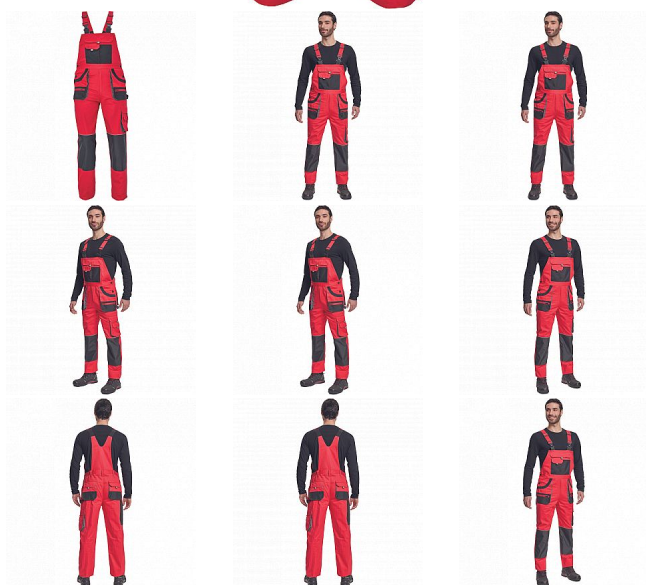

# HANS lacl kalhoty červená/antracit

» PRACOVNÍ ODĚVY » Montérkové laclové kalhoty » HANS lacl kalhoty červená/antracit

## Popis

- pánské bavlněné pracovní kalhoty s laclm
- 7 funkčních kapes
- oboustranné zapínání v pase na knoflíky
- polyester Oxford zesílení v kolenních částech s možností vkládání ochranných náhleníků
- nastavitelná délka nohavic

## Parametry

Značka	CERVA
Materiál	<b>Svrchní materiál:</b> 100% bavlna, 235 g/m <sup>2</sup>
Barva	červená
Pohlaví	Pánské