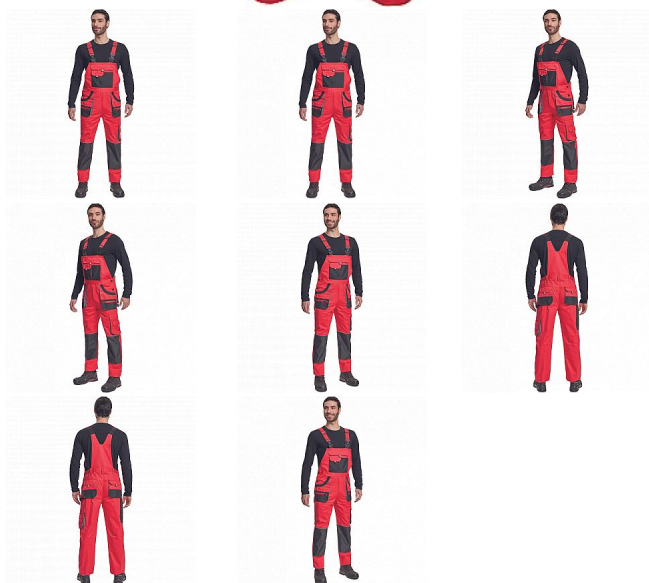

HANS lacl kalhoty červená/antracit

» PRACOVNÍ ODĚVY » Montérkové laclové kalhoty » HANS lacl kalhoty červená/antracit

Popis

- pánské bavlněné pracovní kalhoty s laclm
- 7 funkčních kapes
- oboustranné zapínání v pase na knoflíky
- polyester Oxford zesílení v kolenních částech s možností vkládání ochranných náhleníků
- nastavitelná délka nohavic

Kód zboží	1028107107
EAN	8591806253209
Značka	CERVA

Na skladě: U dodavatele
U dodavatele: 59 KS

Parametry

Značka	CERVA
Materiál	Svrchní materiál: 100% bavlna, 235 g/m ²
Barva	červená
Pohlaví	Pánské