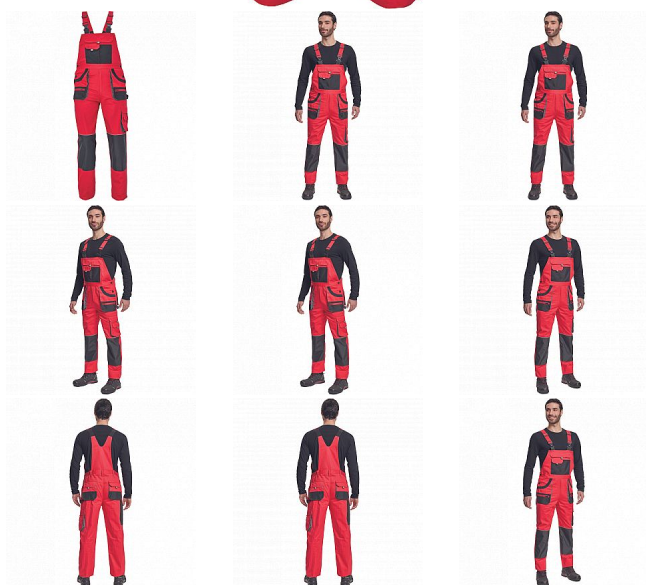

HANS lacl kalhoty červená/antracit

» PRACOVNÍ ODĚVY » Montérkové laclové kalhoty » HANS lacl kalhoty červená/antracit

Popis

- pánské bavlněné pracovní kalhoty s laclm
- 7 funkčních kapes
- oboustranné zapínání v pase na knoflíky
- polyester Oxford zesílení v kolenních částech s možností vkládání ochranných náhleníků
- nastavitelná délka nohavic

Kód zboží	1028107107
EAN	8591806253216
Značka	CERVA

Na skladě: U dodavatele
U dodavatele: 34 KS

Parametry

Značka	CERVA
Materiál	Svrchní materiál: 100% bavlna, 235 g/m ²
Barva	červená
Pohlaví	Pánské