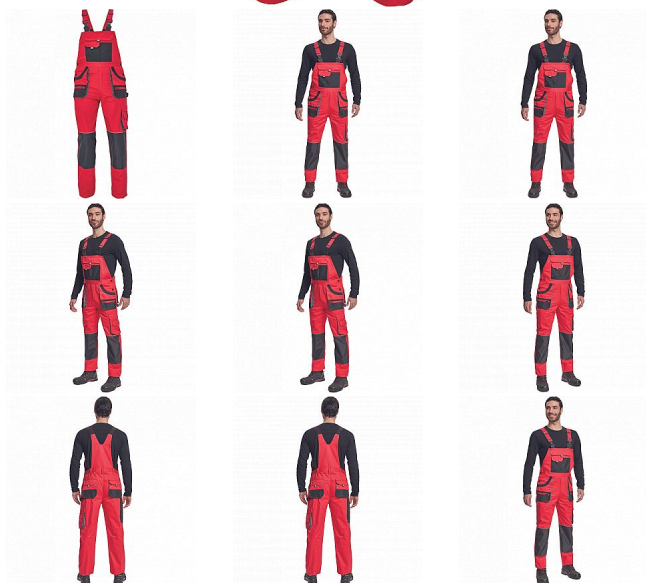

HANS lacl kalhoty červená/antracit

» PRACOVNÍ ODĚVY » Montérkové laclové kalhoty » HANS lacl kalhoty červená/antracit

Popis

- pánské bavlněné pracovní kalhoty s laclm
- 7 funkčních kapes
- oboustranné zapínání v pase na knoflíky
- polyester Oxford zesílení v kolenních částech s možností vkládání ochranných náhleníků
- nastavitelná délka nohavic

Kód zboží	1028107107
EAN	8591806253216
Značka	CERVA

Na skladě: U dodavatele
U dodavatele: 34 KS

Parametry

Značka	CERVA
Materiál	Svrchní materiál: 100% bavlna, 235 g/m ²
Barva	červená
Pohlaví	Pánské