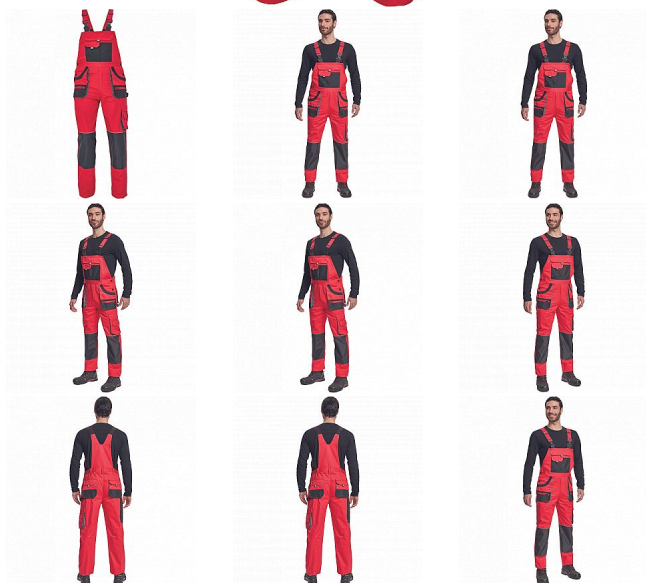

HANS lacl kalhoty červená/antracit

» PRACOVNÍ ODĚVY » Montérkové laclové kalhoty » HANS lacl kalhoty červená/antracit

Popis

- pánské bavlněné pracovní kalhoty s laclm
- 7 funkčních kapes
- oboustranné zapínání v pase na knoflíky
- polyester Oxford zesílení v kolenních částech s možností vkládání ochranných náhleníků
- nastavitelná délka nohavic

Kód zboží	1028107107
EAN	8591806253223
Značka	CERVA

Na skladě: U dodavatele
U dodavatele: 90 KS

Parametry

Značka	CERVA
Materiál	Svrchní materiál: 100% bavlna, 235 g/m ²
Barva	červená
Pohlaví	Pánské