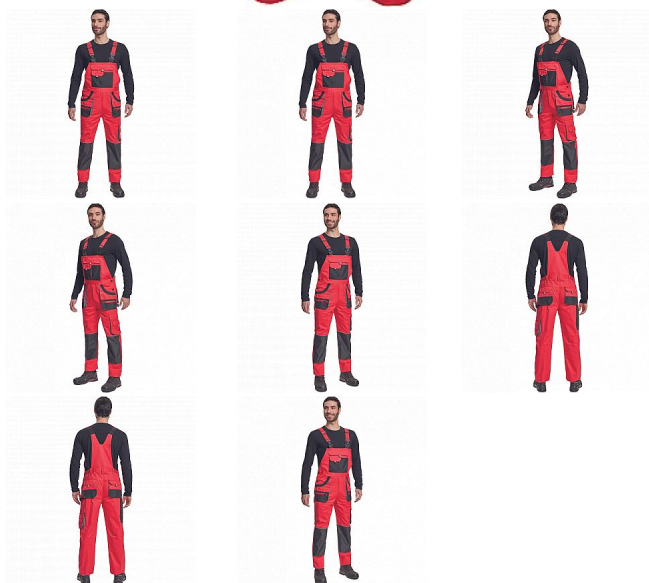

# HANS lacl kalhoty červená/antracit

» PRACOVNÍ ODĚVY » Montérkové laclové kalhoty » HANS lacl kalhoty červená/antracit

## Popis

- pánské bavlněné pracovní kalhoty s laclm
- 7 funkčních kapes
- oboustranné zapínání v pase na knoflíky
- polyester Oxford zesílení v kolenních částech s možností vkládání ochranných náhleníků
- nastavitelná délka nohavic

## Parametry

Značka	CERVA
Materiál	<b>Svrchní materiál:</b> 100% bavlna, 235 g/m <sup>2</sup>
Barva	červená
Pohlaví	Pánské