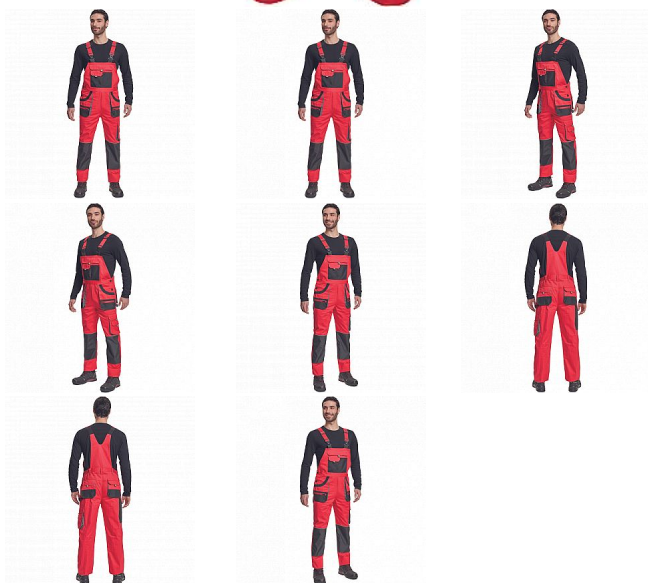

HANS lacl kalhoty červená/antracit

» PRACOVNÍ ODĚVY » Montérkové laclové kalhoty » HANS lacl kalhoty červená/antracit

Popis

- pánské bavlněné pracovní kalhoty s laclm
- 7 funkčních kapes
- oboustranné zapínání v pase na knoflíky
- polyester Oxford zesílení v kolenních částech s možností vkládání ochranných náhleníků
- nastavitelná délka nohavic

Kód zboží	1028107107
EAN	8591806253223
Značka	CERVA

Na skladě: U dodavatele
U dodavatele: 107 KS

Parametry

Značka	CERVA
Materiál	Svrchní materiál: 100% bavlna, 235 g/m ²
Barva	červená
Pohlaví	Pánské