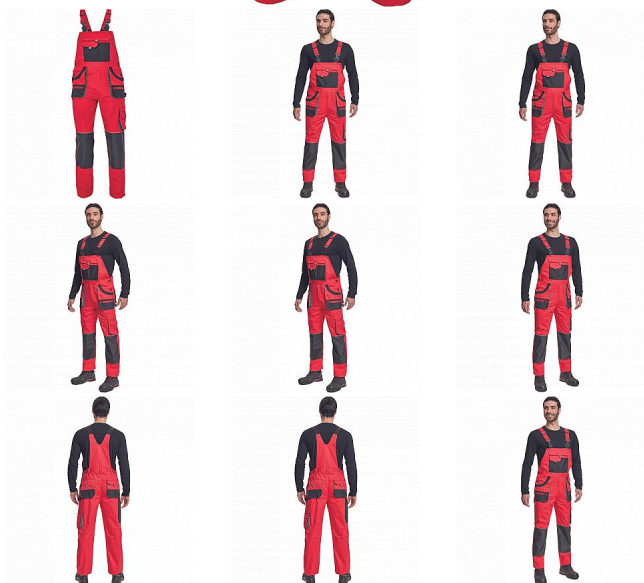

HANS lacl kalhoty červená/antracit

» PRACOVNÍ ODĚVY » Montérkové laclové kalhoty » HANS lacl kalhoty červená/antracit

Popis

- pánské bavlněné pracovní kalhoty s laclm
- 7 funkčních kapes
- oboustranné zapínání v pase na knoflíky
- polyester Oxford zesílení v kolenních částech s možností vkládání ochranných náhleníků
- nastavitelná délka nohavic

Kód zboží	1028107107
EAN	8591806253230
Značka	CERVA

Na skladě: U dodavatele
U dodavatele: 47 KS

Parametry

Značka	CERVA
Materiál	Svrchní materiál: 100% bavlna, 235 g/m ²
Barva	červená
Pohlaví	Pánské