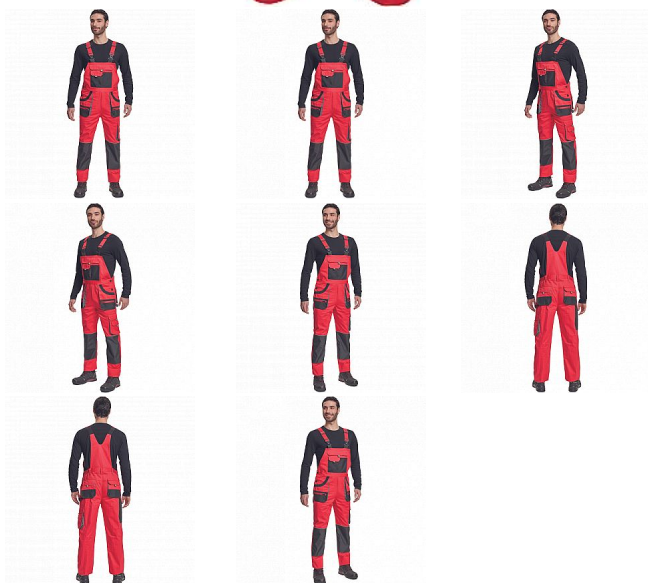

HANS lacl kalhoty červená/antracit

» PRACOVNÍ ODĚVY » Montérkové laclové kalhoty » HANS lacl kalhoty červená/antracit

Popis

- pánské bavlněné pracovní kalhoty s laclm
- 7 funkčních kapes
- oboustranné zapínání v pase na knoflíky
- polyester Oxford zesílení v kolenních částech s možností vkládání ochranných náhleníků
- nastavitelná délka nohavic

Kód zboží	1028107107
EAN	8591806253230
Značka	CERVA

Na skladě: U dodavatele
U dodavatele: 52 KS

Parametry

Značka	CERVA
Materiál	Svrchní materiál: 100% bavlna, 235 g/m ²
Barva	červená
Pohlaví	Pánské