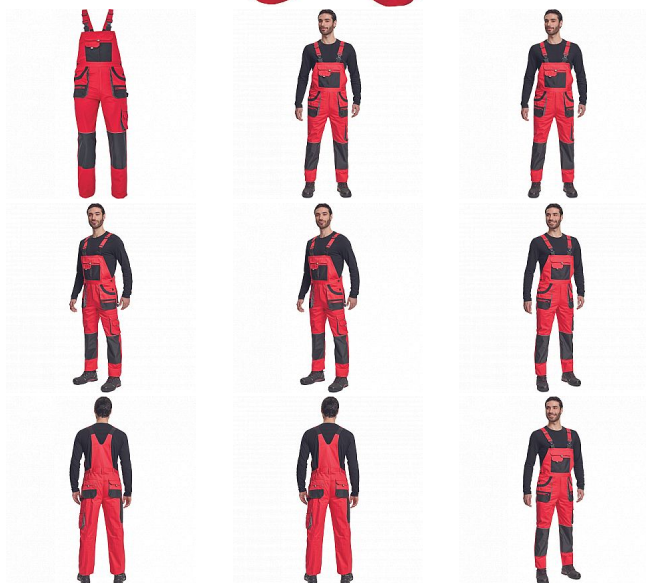

# HANS lacl kalhoty červená/antracit

» PRACOVNÍ ODĚVY » Montérkové laclové kalhoty » HANS lacl kalhoty červená/antracit

## Popis

- pánské bavlněné pracovní kalhoty s laclm
- 7 funkčních kapes
- oboustranné zapínání v pase na knoflíky
- polyester Oxford zesílení v kolenních částech s možností vkládání ochranných náhleníků
- nastavitelná délka nohavic

## Parametry

Značka	CERVA
Materiál	<b>Svrchní materiál:</b> 100% bavlna, 235 g/m <sup>2</sup>
Barva	červená
Pohlaví	Pánské