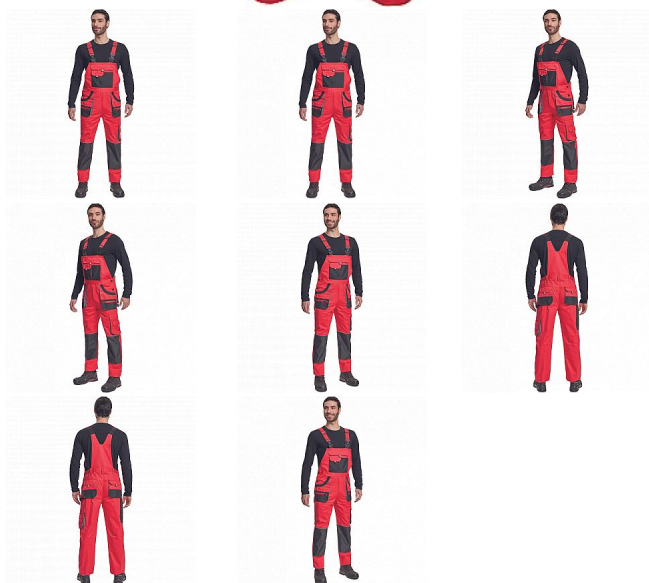

HANS lacl kalhoty červená/antracit

» PRACOVNÍ ODĚVY » Montérkové laclové kalhoty » HANS lacl kalhoty červená/antracit

Popis

- pánské bavlněné pracovní kalhoty s laclm
- 7 funkčních kapes
- oboustranné zapínání v pase na knoflíky
- polyester Oxford zesílení v kolenních částech s možností vkládání ochranných náhleníků
- nastavitelná délka nohavic

Kód zboží	1028107107
EAN	8591806253247
Značka	CERVA

Na skladě: U dodavatele
U dodavatele: 23 KS

Parametry

Značka	CERVA
Materiál	Svrchní materiál: 100% bavlna, 235 g/m ²
Barva	červená
Pohlaví	Pánské