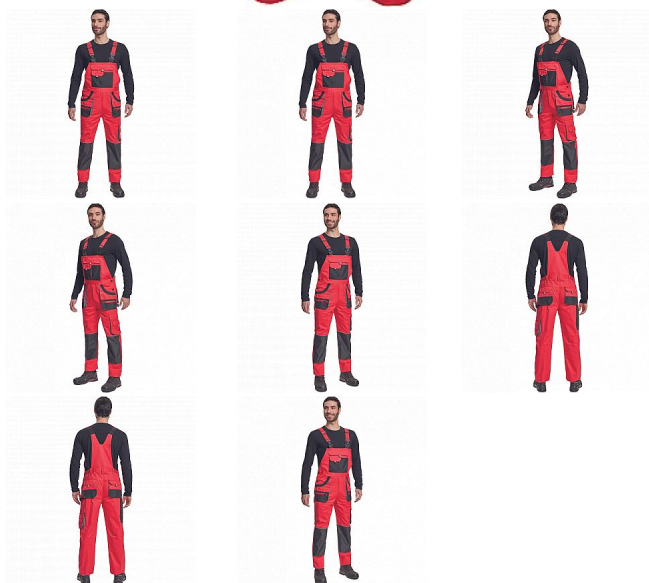

HANS lacl kalhoty červená/antracit

» PRACOVNÍ ODĚVY » Montérkové laclové kalhoty » HANS lacl kalhoty červená/antracit

Popis

- pánské bavlněné pracovní kalhoty s laclm
- 7 funkčních kapes
- oboustranné zapínání v pase na knoflíky
- polyester Oxford zesílení v kolenních částech s možností vkládání ochranných náklenníků
- nastavitelná délka nohavic

Kód zboží	1028107107
EAN	8591806253254
Značka	CERVA

Na skladě: U dodavatele
U dodavatele: 9 KS

Parametry

Značka	CERVA
Materiál	Svrchní materiál: 100% bavlna, 235 g/m ²
Barva	červená
Pohlaví	Pánské