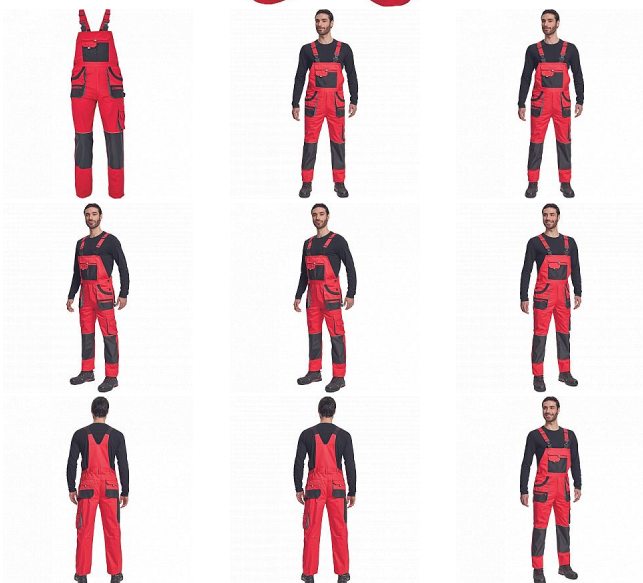

HANS lacl kalhoty červená/antracit

» PRACOVNÍ ODĚVY » Montérkové laclové kalhoty » HANS lacl kalhoty červená/antracit

Kód zboží	1028107107
EAN	8591806253254
Značka	CERVA

Na skladě: U dodavatele

Popis

- pánské bavlněné pracovní kalhoty s laclm
- 7 funkčních kapes
- oboustranné zapínání v pase na knoflíky
- polyester Oxford zesílení v kolenních částech s možností vkládání ochranných náhleníků
- nastavitelná délka nohavic

Parametry

Značka	CERVA
Materiál	Svrchní materiál: 100% bavlna, 235 g/m ²
Barva	červená
Pohlaví	Pánské