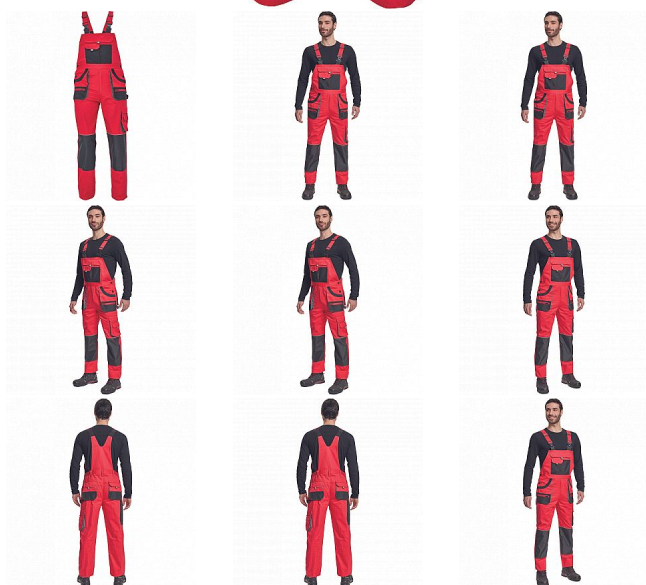

# HANS lacl kalhoty červená/antracit

» PRACOVNÍ ODĚVY » Montérkové laclové kalhoty » HANS lacl kalhoty červená/antracit

Kód zboží	1028107107
EAN	8591806253254
Značka	CERVA

Na skladě: U dodavatele

## Popis

- pánské bavlněné pracovní kalhoty s laclm
- 7 funkčních kapes
- oboustranné zapínání v pase na knoflíky
- polyester Oxford zesílení v kolenních částech s možností vkládání ochranných náhleníků
- nastavitelná délka nohavic

## Parametry

Značka	CERVA
Materiál	<b>Svrchní materiál:</b> 100% bavlna, 235 g/m <sup>2</sup>
Barva	červená
Pohlaví	Pánské