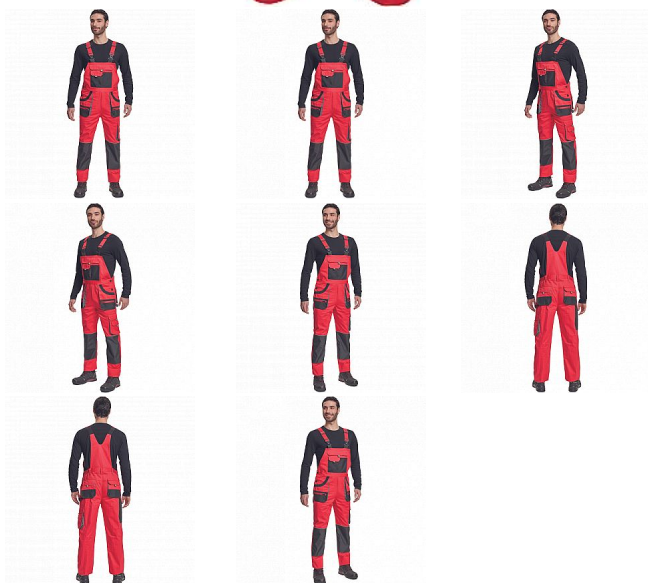

# HANS lacl kalhoty červená/antracit

» PRACOVNÍ ODĚVY » Montérkové laclové kalhoty » HANS lacl kalhoty červená/antracit

## Popis

- pánské bavlněné pracovní kalhoty s laclm
- 7 funkčních kapes
- oboustranné zapínání v pase na knoflíky
- polyester Oxford zesílení v kolenních částech s možností vkládání ochranných náhleníků
- nastavitelná délka nohavic

## Parametry

Značka	CERVA
Materiál	<b>Svrchní materiál:</b> 100% bavlna, 235 g/m <sup>2</sup>
Barva	červená
Pohlaví	Pánské