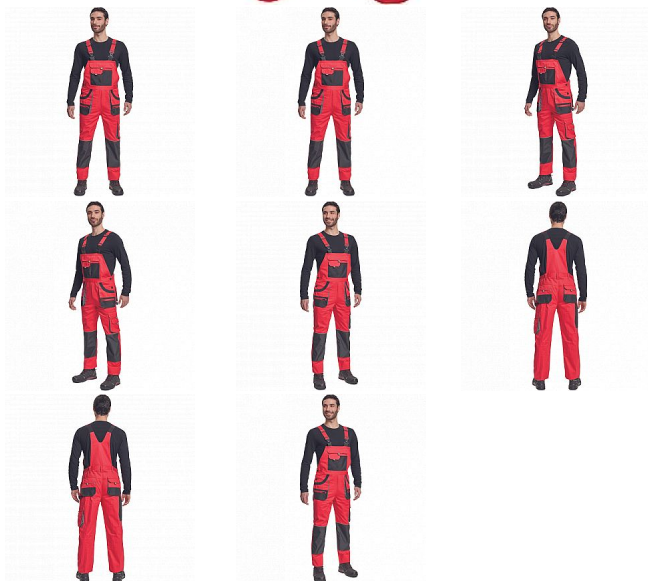

HANS lacl kalhoty červená/antracit

» PRACOVNÍ ODĚVY » Montérkové laclové kalhoty » HANS lacl kalhoty červená/antracit

Popis

- pánské bavlněné pracovní kalhoty s laclm
- 7 funkčních kapes
- oboustranné zapínání v pase na knoflíky
- polyester Oxford zesílení v kolenních částech s možností vkládání ochranných náhleníků
- nastavitelná délka nohavic

Kód zboží	1028107107
EAN	8591806253261
Značka	CERVA

Na skladě: U dodavatele
U dodavatele: 21 KS

Parametry

Značka	CERVA
Materiál	Svrchní materiál: 100% bavlna, 235 g/m ²
Barva	červená
Pohlaví	Pánské