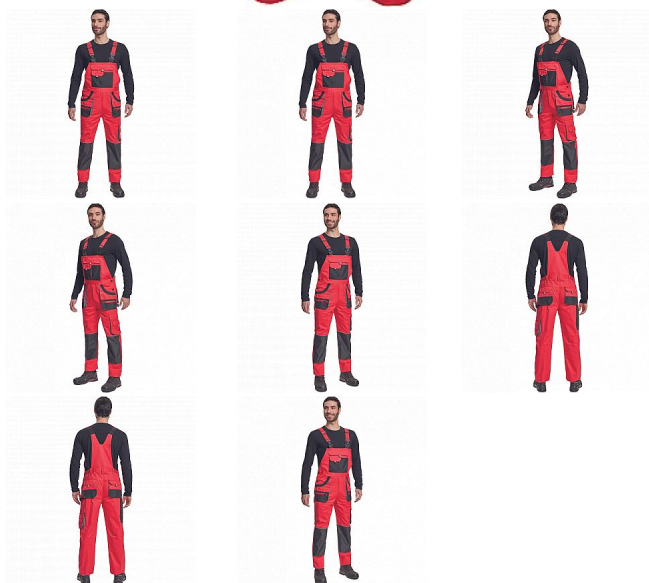

HANS lacl kalhoty červená/antracit

» PRACOVNÍ ODĚVY » Montérkové laclové kalhoty » HANS lacl kalhoty červená/antracit

Popis

- pánské bavlněné pracovní kalhoty s laclm
- 7 funkčních kapes
- oboustranné zapínání v pase na knoflíky
- polyester Oxford zesílení v kolenních částech s možností vkládání ochranných náhleníků
- nastavitelná délka nohavic

Kód zboží	1028107107
EAN	8591806253261
Značka	CERVA

Na skladě: U dodavatele
U dodavatele: 21 KS

Parametry

Značka	CERVA
Materiál	Svrchní materiál: 100% bavlna, 235 g/m ²
Barva	červená
Pohlaví	Pánské