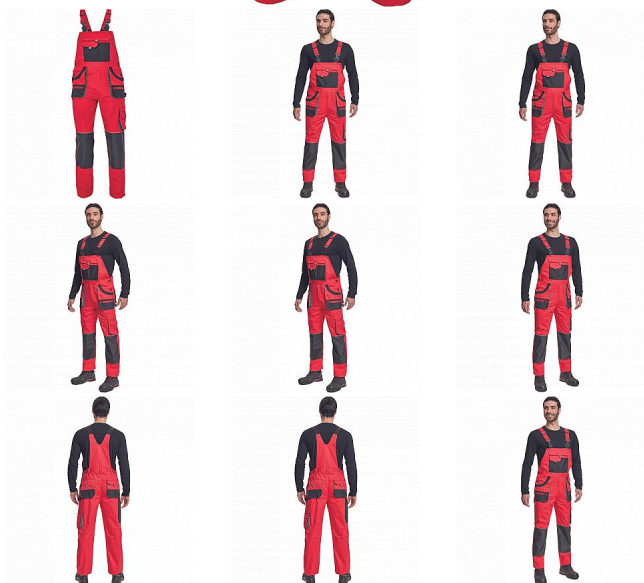

# HANS lacl kalhoty červená/antracit

» PRACOVNÍ ODĚVY » Montérkové laclové kalhoty » HANS lacl kalhoty červená/antracit

## Popis

- pánské bavlněné pracovní kalhoty s laclm
- 7 funkčních kapes
- oboustranné zapínání v pase na knoflíky
- polyester Oxford zesílení v kolenních částech s možností vkládání ochranných náhleníků
- nastavitelná délka nohavic

## Parametry

Značka	CERVA
Materiál	<b>Svrchní materiál:</b> 100% bavlna, 235 g/m <sup>2</sup>
Barva	červená
Pohlaví	Pánské