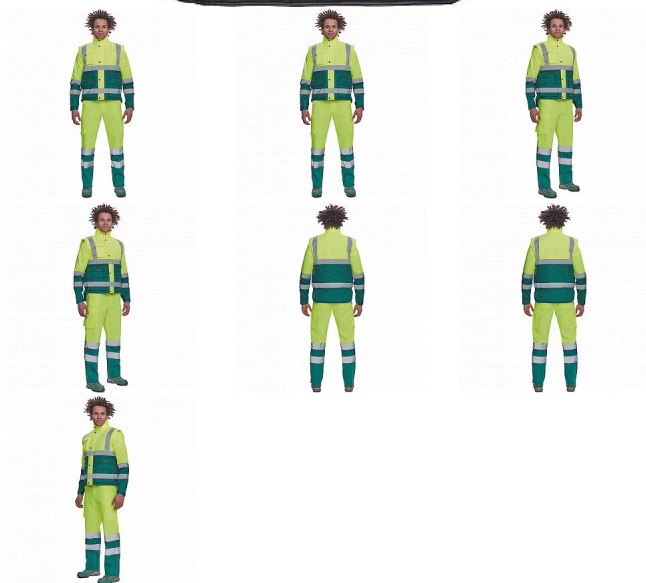

HELLIN HV žl/zelená vesta

» PRACOVNÍ ODĚVY » HV reflexní oděvy » HV vesty » HELLIN HV žl/zelená vesta

Popis

- pánská zateplená HI-VIS vesta s reflexními pruhy přes ramena a v bocích
- kapuce skrytá v límci
- zapínání na zip kryté légou se zapínáním na druky
- 2 přední multifunkční kapsy s klopou a zapínáním na zip
- 1 náprsní kapsa s klopou

Kód zboží	1034602380
EAN	8591806102781
Značka	CERVA

Na skladě: U dodavatele
U dodavatele: 55 KS

Parametry

Značka	CERVA
Materiál	Svrchní materiál: 100% polyester, 200 g/m ² , Oxford
Norma	EN ISO 13688:2013+A1:2021 EN ISO 20471:2013+A1:2016 Class: 1
Barva	HV reflexní v kombinaci
Pohlaví	Unisex