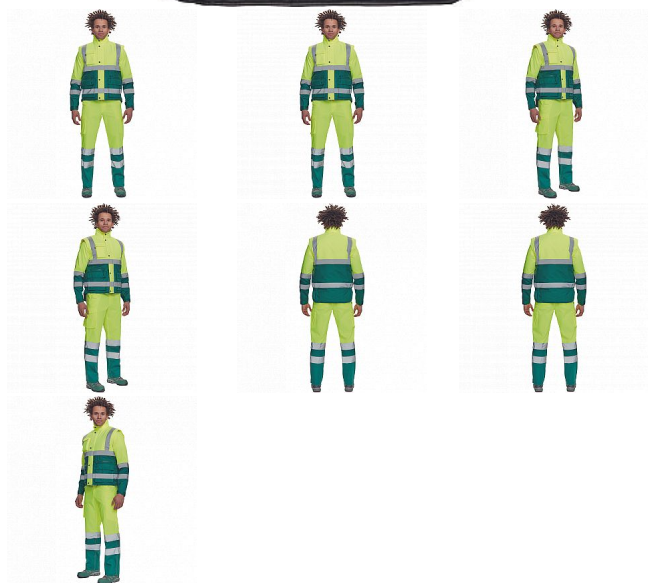

# HELLIN HV žl/zelená vesta

» PRACOVNÍ ODĚVY » HV reflexní oděvy » HV vesty » HELLIN HV žl/zelená vesta

## Popis

- pánská zateplená HI-VIS vesta s reflexními pruhy přes ramena a v bocích
- kapuce skrytá v límci
- zapínání na zip kryté légou se zapínáním na druky
- 2 přední multifunkční kapsy s klopou a zapínáním na zip
- 1 náprsní kapsa s klopou

## Parametry

Značka	CERVA
Materiál	<b>Svrchní materiál:</b> 100% polyester, 200 g/m <sup>2</sup> , Oxford
Norma	EN ISO 13688:2013+A1:2021 EN ISO 20471:2013+A1:2016   Class: 1
Barva	HV reflexní v kombinaci
Pohlaví	Unisex