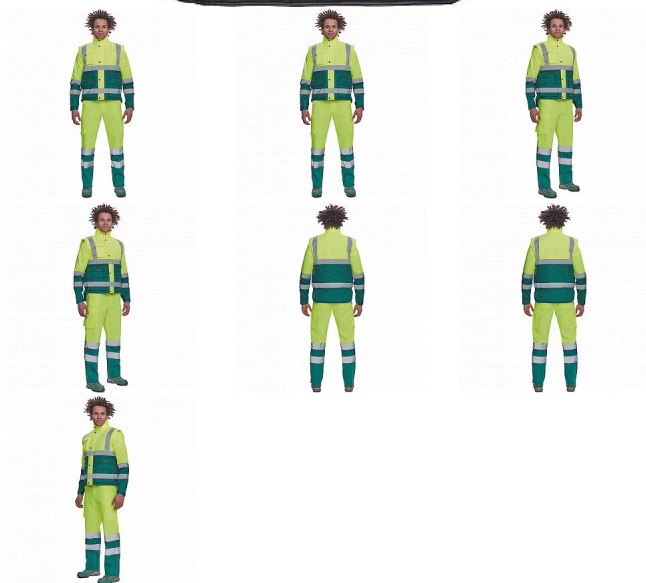

# HELLIN HV žl/zelená vesta

» PRACOVNÍ ODĚVY » HV reflexní oděvy » HV vesty » HELLIN HV žl/zelená vesta

## Popis

- pánská zateplená HI-VIS vesta s reflexními pruhy přes ramena a v bocích
- kapuce skrytá v límci
- zapínání na zip kryté légou se zapínáním na druky
- 2 přední multifunkční kapsy s klopou a zapínáním na zip
- 1 náprsní kapsa s klopou

## Parametry

Značka	CERVA
Materiál	<b>Svrchní materiál:</b> 100% polyester, 200 g/m <sup>2</sup> , Oxford
Norma	EN ISO 13688:2013+A1:2021 EN ISO 20471:2013+A1:2016   Class: 1
Barva	HV reflexní v kombinaci
Pohlaví	Unisex