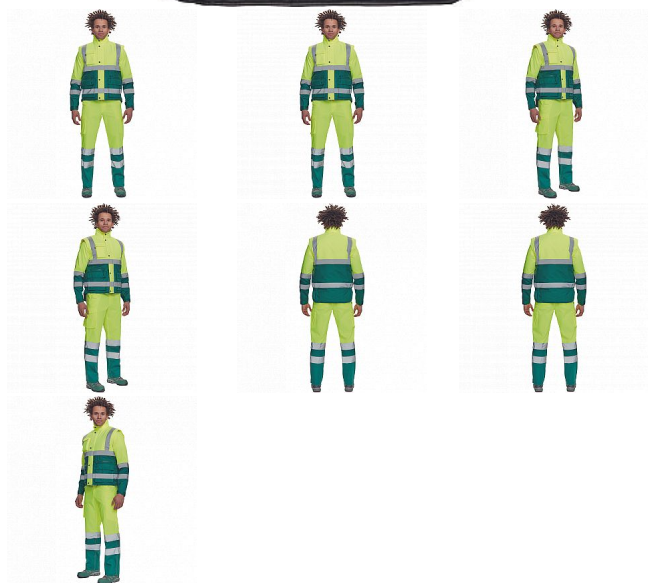

HELLIN HV žl/zelená vesta

» PRACOVNÍ ODĚVY » HV reflexní oděvy » HV vesty » HELLIN HV žl/zelená vesta

Popis

- pánská zateplená HI-VIS vesta s reflexními pruhy přes ramena a v bocích
- kapuce skrytá v límci
- zapínání na zip kryté légou se zapínáním na druky
- 2 přední multifunkční kapsy s klopou a zapínáním na zip
- 1 náprsní kapsa s klopou

Kód zboží	1034602380
EAN	8591806584426
Značka	CERVA

Na skladě: U dodavatele
U dodavatele: 219 KS

Parametry

Značka	CERVA
Materiál	Svrchní materiál: 100% polyester, 200 g/m ² , Oxford
Norma	EN ISO 13688:2013+A1:2021 EN ISO 20471:2013+A1:2016 Class: 1
Barva	HV reflexní v kombinaci
Pohlaví	Unisex