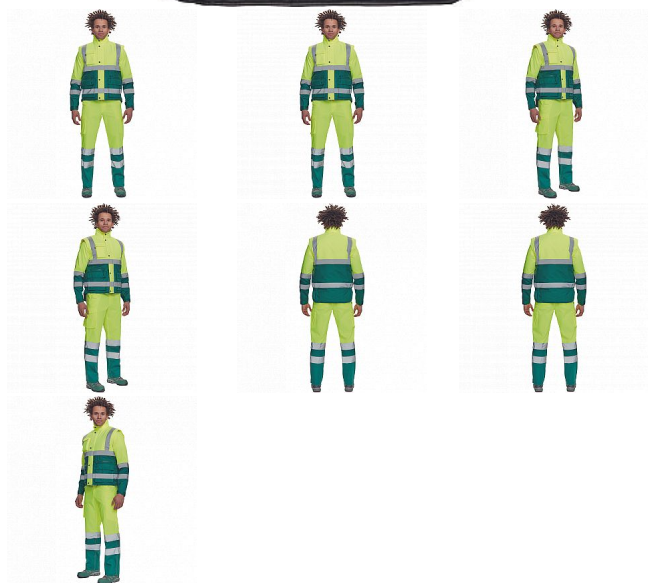

HELLIN HV žl/zelená vesta

» PRACOVNÍ ODĚVY » HV reflexní oděvy » HV vesty » HELLIN HV žl/zelená vesta

Popis

- pánská zateplená HI-VIS vesta s reflexními pruhy přes ramena a v bocích
- kapuce skrytá v límci
- zapínání na zip kryté légou se zapínáním na druky
- 2 přední multifunkční kapsy s klopou a zapínáním na zip
- 1 náprsní kapsa s klopou

Kód zboží	1034602380
EAN	8591806102620
Značka	CERVA

Na skladě: U dodavatele
U dodavatele: 157 KS

Parametry

Značka	CERVA
Materiál	Svrchní materiál: 100% polyester, 200 g/m ² , Oxford
Norma	EN ISO 13688:2013+A1:2021 EN ISO 20471:2013+A1:2016 Class: 1
Barva	HV reflexní v kombinaci
Pohlaví	Unisex