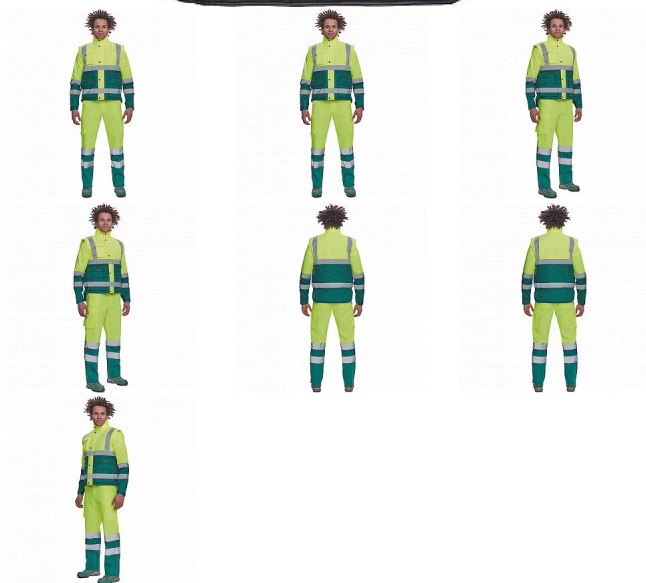

HELLIN HV žl/zelená vesta

» PRACOVNÍ ODĚVY » HV reflexní oděvy » HV vesty » HELLIN HV žl/zelená vesta

Popis

- pánská zateplená HI-VIS vesta s reflexními pruhy přes ramena a v bocích
- kapuce skrytá v límci
- zapínání na zip kryté légou se zapínáním na druky
- 2 přední multifunkční kapsy s klopou a zapínáním na zip
- 1 náprsní kapsa s klopou

Kód zboží	1034602380
EAN	8591806584419
Značka	CERVA

Na skladě: U dodavatele
U dodavatele: 55 KS

Parametry

Značka	CERVA
Materiál	Svrchní materiál: 100% polyester, 200 g/m ² , Oxford
Norma	EN ISO 13688:2013+A1:2021 EN ISO 20471:2013+A1:2016 Class: 1
Barva	HV reflexní v kombinaci
Pohlaví	Unisex