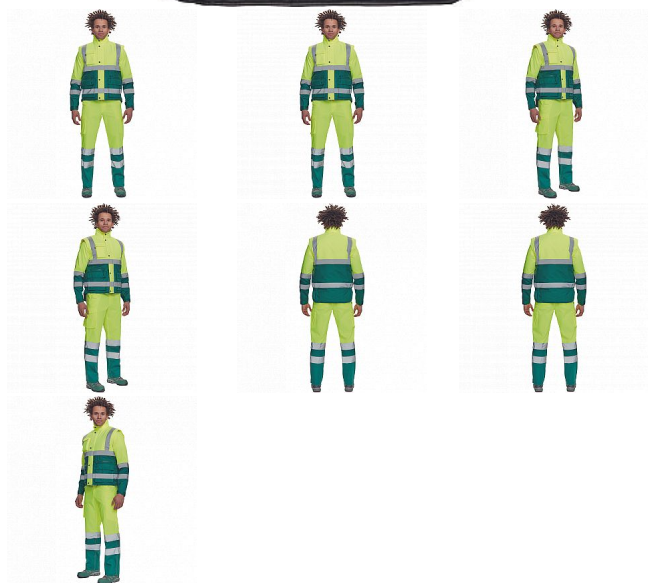

HELLIN HV žl/zelená vesta

» PRACOVNÍ ODĚVY » HV reflexní oděvy » HV vesty » HELLIN HV žl/zelená vesta

Popis

- pánská zateplená HI-VIS vesta s reflexními pruhy přes ramena a v bocích
- kapuce skrytá v límci
- zapínání na zip kryté légou se zapínáním na druky
- 2 přední multifunkční kapsy s klopou a zapínáním na zip
- 1 náprsní kapsa s klopou

Kód zboží	1034602380
EAN	8591806102774
Značka	CERVA

Na skladě: U dodavatele
U dodavatele: 272 KS

Parametry

Značka	CERVA
Materiál	Svrchní materiál: 100% polyester, 200 g/m ² , Oxford
Norma	EN ISO 13688:2013+A1:2021 EN ISO 20471:2013+A1:2016 Class: 1
Barva	HV reflexní v kombinaci
Pohlaví	Unisex