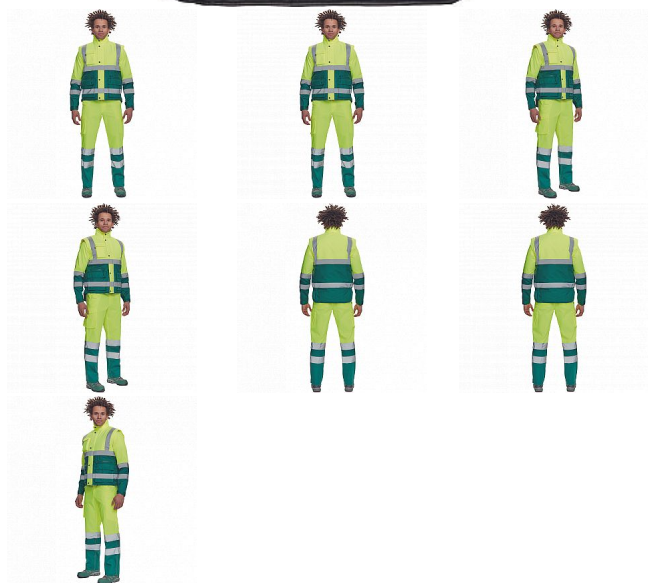

HELLIN HV žl/zelená vesta

» PRACOVNÍ ODĚVY » HV reflexní oděvy » HV vesty » HELLIN HV žl/zelená vesta

Popis

- pánská zateplená HI-VIS vesta s reflexními pruhy přes ramena a v bocích
- kapuce skrytá v límci
- zapínání na zip kryté légou se zapínáním na druky
- 2 přední multifunkční kapsy s klopou a zapínáním na zip
- 1 náprsní kapsa s klopou

Kód zboží	1034602380
EAN	8591806584570
Značka	CERVA

Na skladě: U dodavatele
U dodavatele: 179 KS

Parametry

Značka	CERVA
Materiál	Svrchní materiál: 100% polyester, 200 g/m ² , Oxford
Norma	EN ISO 13688:2013+A1:2021 EN ISO 20471:2013+A1:2016 Class: 1
Barva	HV reflexní v kombinaci
Pohlaví	Unisex